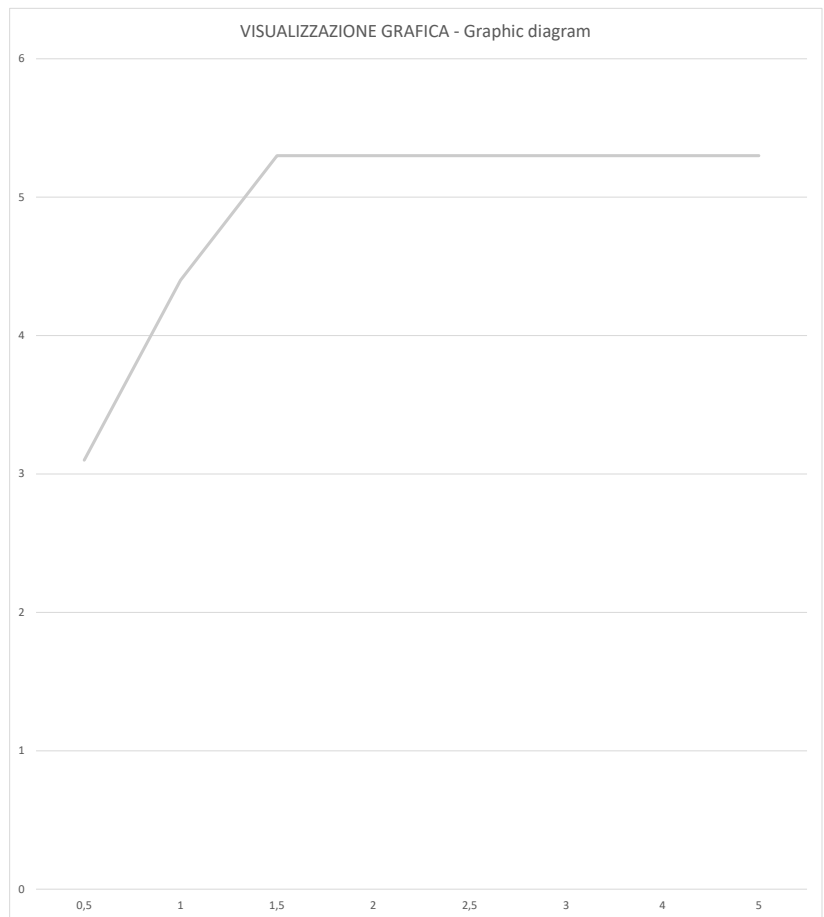

Pepe
12538S Lavabo a parete s/scar. - Built-in washbasin mixer

Prove di portata - Flow rate (L/min)

Pressione Pressure	Valori Results
P (bar)	Acqua miscelata Mixed Water
0,5	3,1
1	4,4
1,5	5,3
2	5,3
2,5	5,3
3	5,3
4	5,3
5	5,3

Data: 15/10/2021

Note: Test effettuato con aeratore limitato 6 lt/min