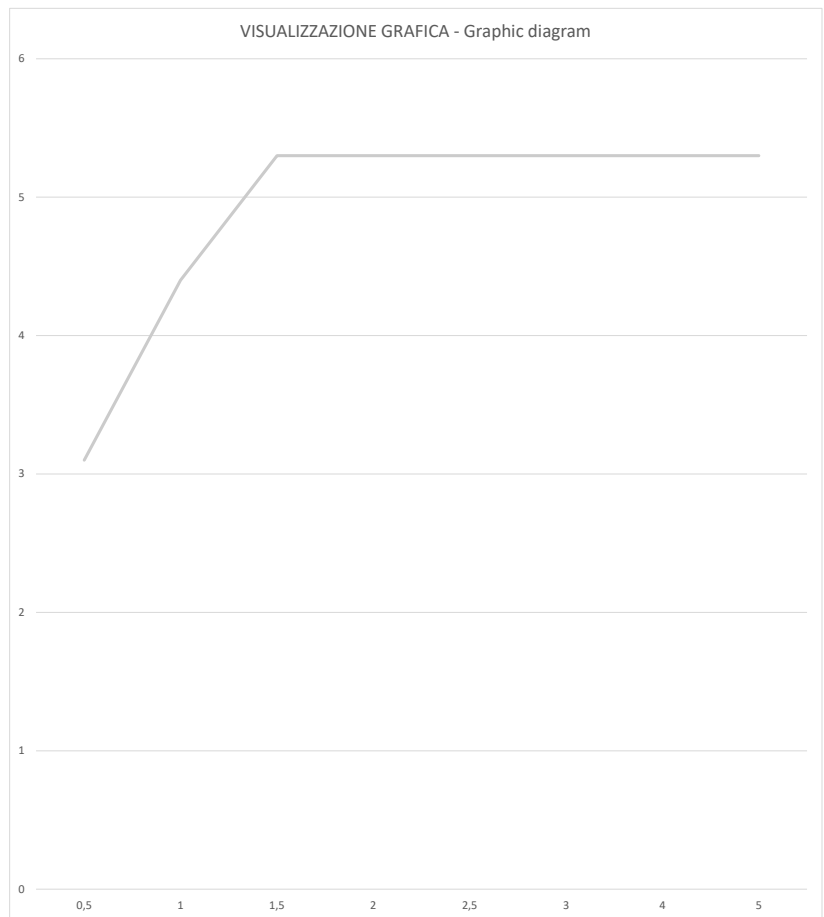

Pepe
12548S Lavabo a parete s/scar. - Built-in washbasin mixer

Prove di portata - Flow rate (L/min)

Pressione Pressure	Valori Results
P (bar)	Acqua miscelata Mixed Water
0,5	3,1
1	4,4
1,5	5,3
2	5,3
2,5	5,3
3	5,3
4	5,3
5	5,3

Data: 15/10/2021

Note: Test effettuato con aeratore limitato 6 lt/min