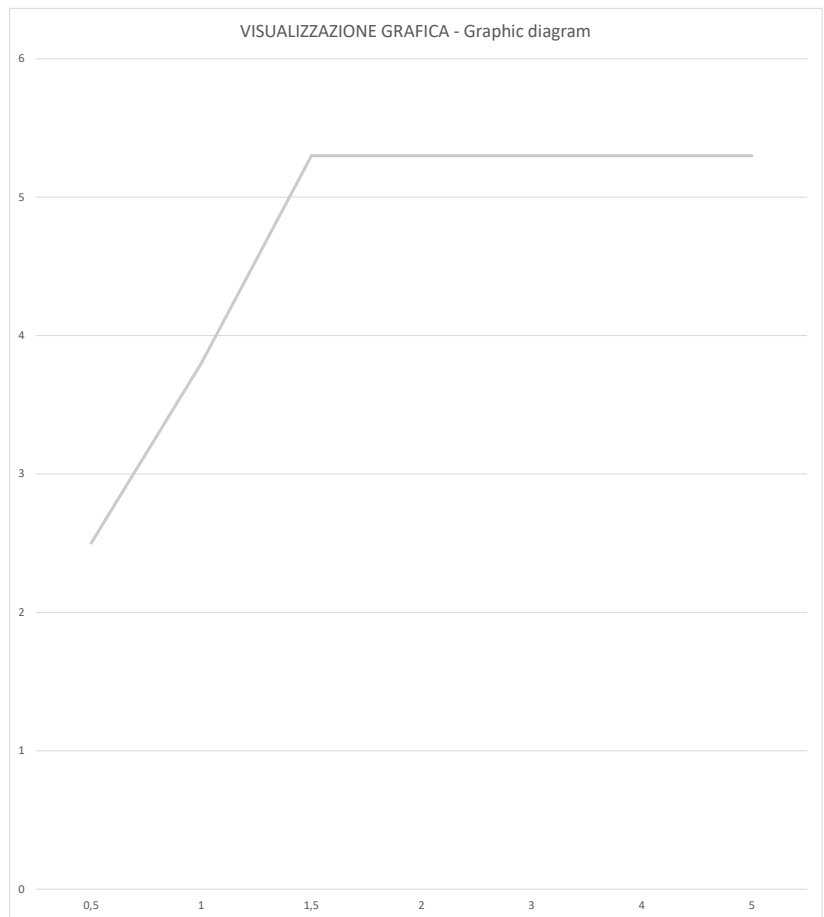

Pepe XL 316 S
69465S **Monocomando lavabo alto - Washbasin mixer**

Prove di portata - Flow rate (L/min)

Pressione Pressure	Valori Results
P (bar)	Acqua miscelata Mixed Water
0,5	2,5
1	3,8
1,5	5,3
2	5,3
3	5,3
4	5,3
5	5,3

Data: 08/10/2021

Note: Test effettuato con aeratore limitato 6 lt/min