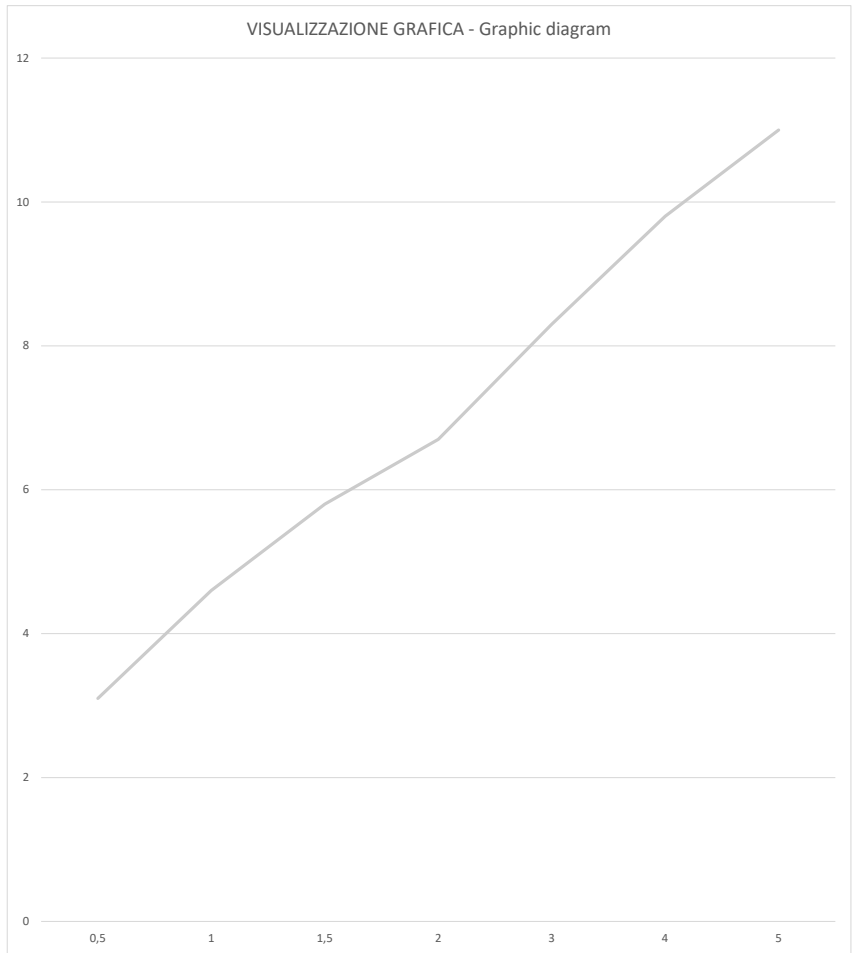

RUBINETTERIE
F.lli Frattini
Made in Italy dal 1958

Narciso
78165 Monocomando lavello - Single-lever sink mixer

Prove di portata - Flow rate (L/min)

Pressione Pressure	Valori Results
P (bar)	Acqua miscelata Mixed Water
0,5	3,1
1	4,6
1,5	5,8
2	6,7
3	8,3
4	9,8
5	11

Data: 25/05/2021

Note: _____
_____
_____
_____
_____
_____