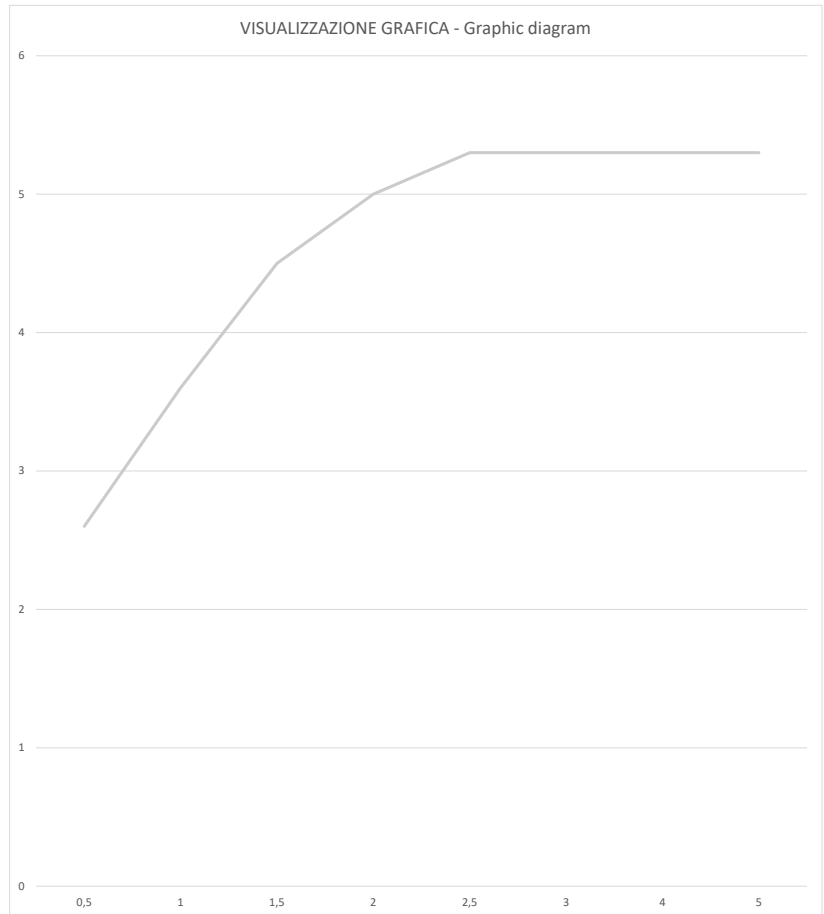

Luce Suite
84054SC **Monocomando lavabo - Washbasin mixer**

Prove di portata - Flow rate (L/min)

Pressione Pressure	Valori Results
P (bar)	Acqua miscelata Mixed Water
0,5	2,6
1	3,6
1,5	4,5
2	5
2,5	5,3
3	5,3
4	5,3
5	5,3

Data: 30/11/2021

Note: Test effettuato con aeratore limitato 6 lt/min