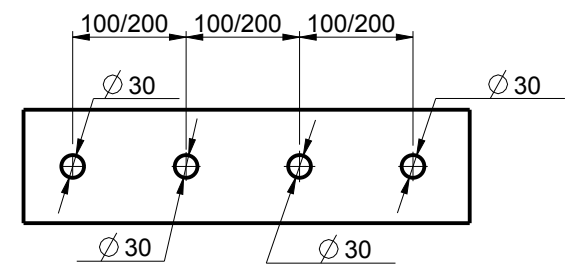

- Schema di foratura consigliato / Recommended drilling scheme

RUBINETTERIE
F.lli Frattini

Denominazione: BATTERIA BORDO VASCA CON BOCCA
 DI EROG. DEVIATORE E DOCCIA ESTR. SERIE PEPE

Art.N°: 12028A

Scala: 1:5