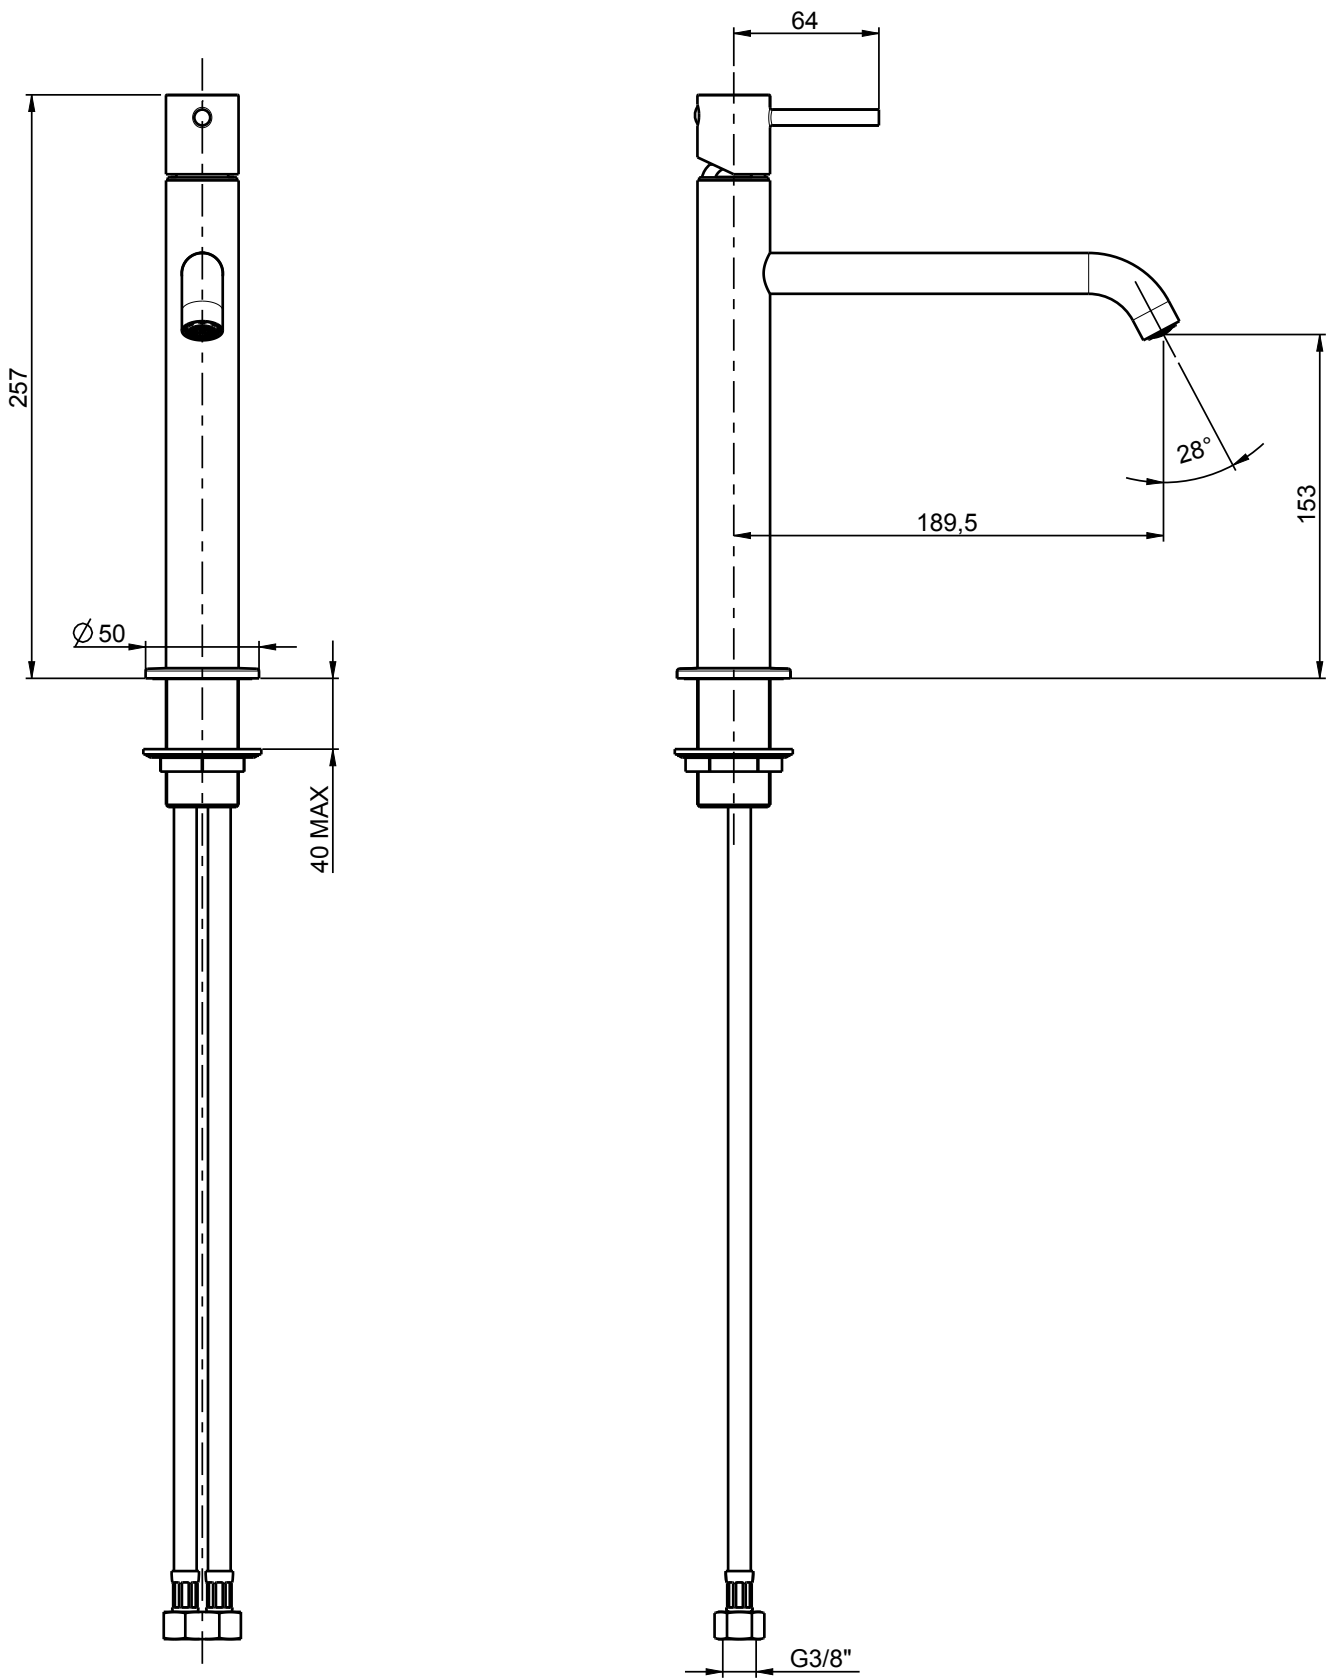

DIAMETRO FORO:
HOLE DIAMETER:
35 mm

DESCRIZIONE: MONOCOMANDO LAVABO SERIE PEPE

DESCRIPTION: Medium version single-lever

ARTICOLO N°: 12040

SERIE: PEPE

REV.: 0

DATA
17/11/2017

SCALA 3:10