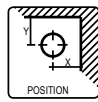

DIAMETRO FORO:
HOLE DIAMETER:
35 mm

DESCRIZIONE: MONOCOMANDO LAVABO SERIE PEPE

DESCRIPTION: Medium version single-lever

ARTICOLO N°: 12040

SERIE: PEPE

REV.: 0

DATA
17/11/2017

SCALA 3:10