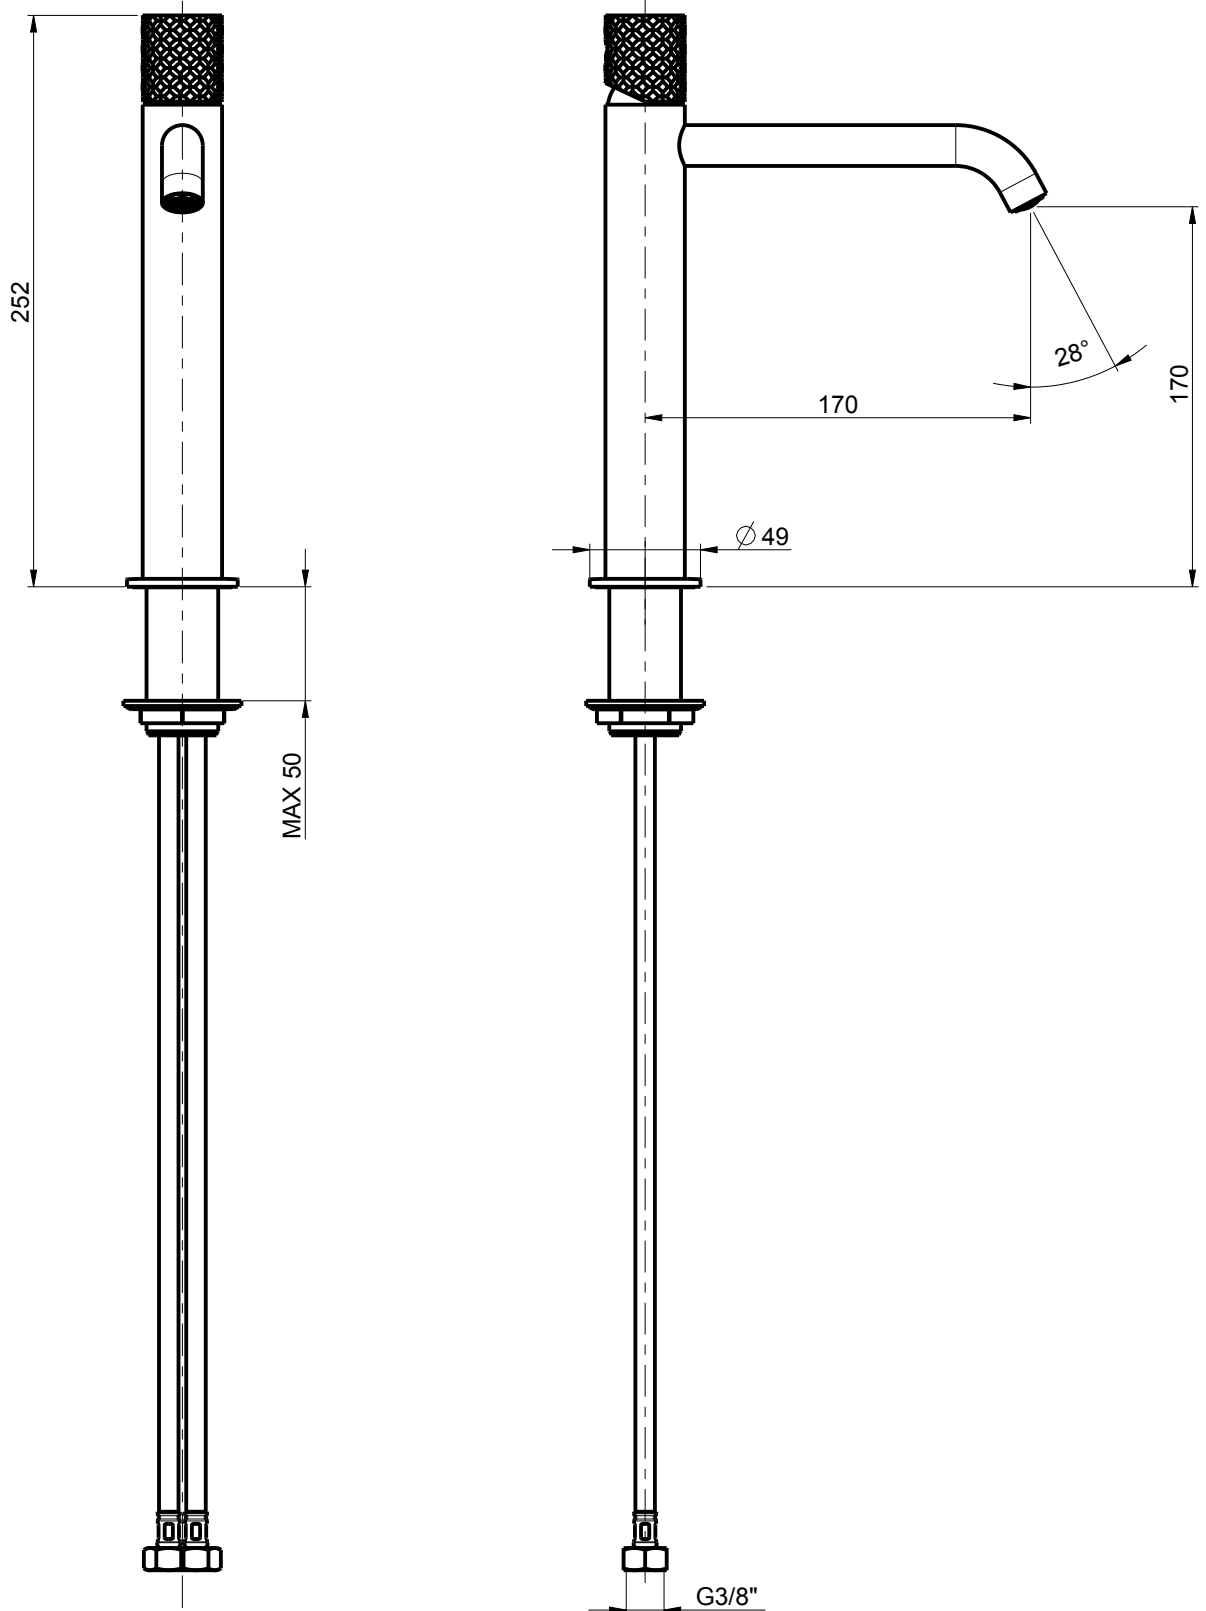

DIAMETRO FORO:
HOLE DIAMETER:

35 mm

RUBINETTERIE
F.lli Frattini

DESCRIZIONE: MONOCOMANDO LAVABO MEDIO XL

DESCRIPTION: MEDIUM VERSION SINGLE-LEVER WASHBASIN MIXER

ARTICOLO N°: 12440

SERIE: PEPE

REV.: 0

DATA
16/11/2017

SCALA 3:10