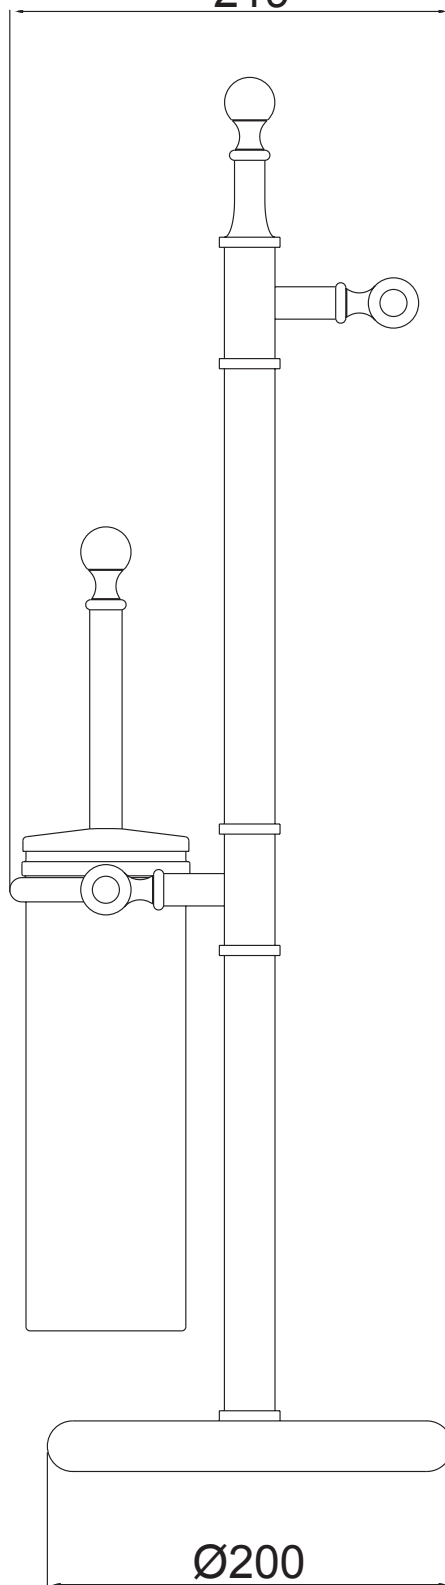

689

276

219

Ø200

RUBINETTERIE

F.lli Frattini

Denominazione:
SCOPINO

PIANTANA CON PORTA ROLOLO E PORTA

Art.N°:

21318

Scala:

1:1