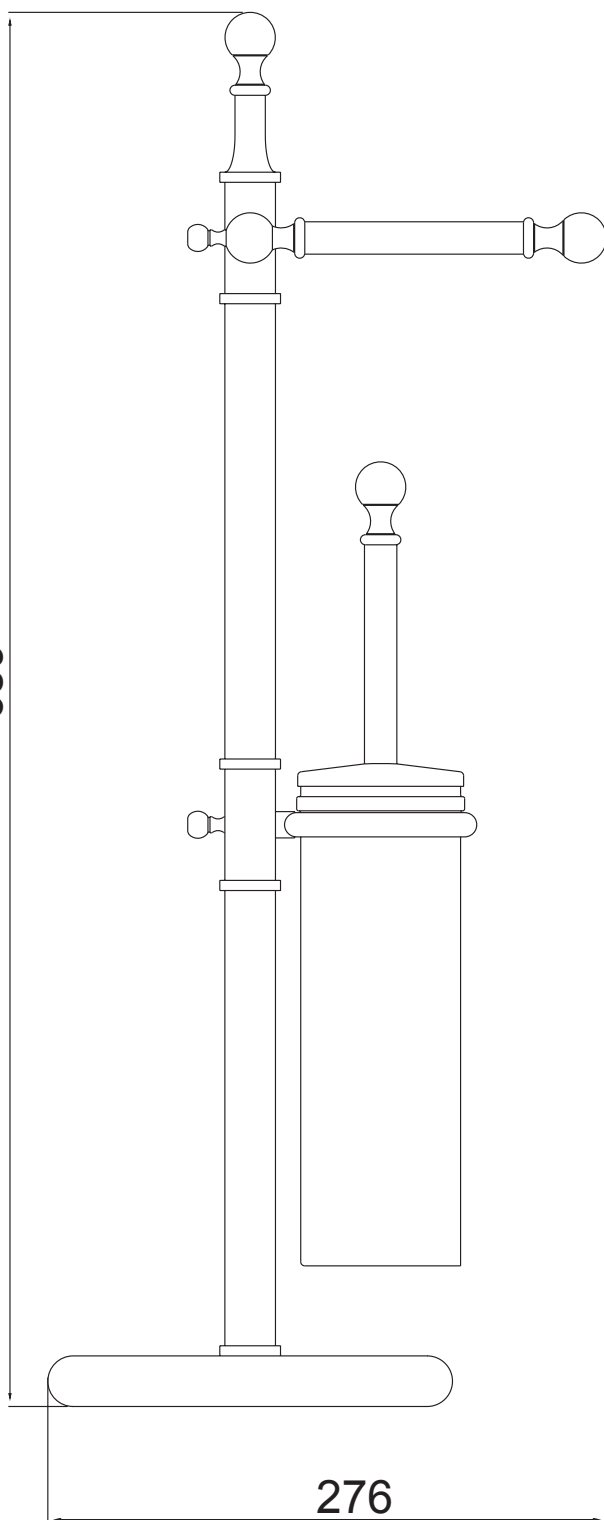

689

276

219

Ø200

RUBINETTERIE

F.lli Frattini

Denominazione:
SCOPINO

PIANTANA CON PORTA ROLOLO E PORTA

Art.N°:

21318

Scala:

1:1