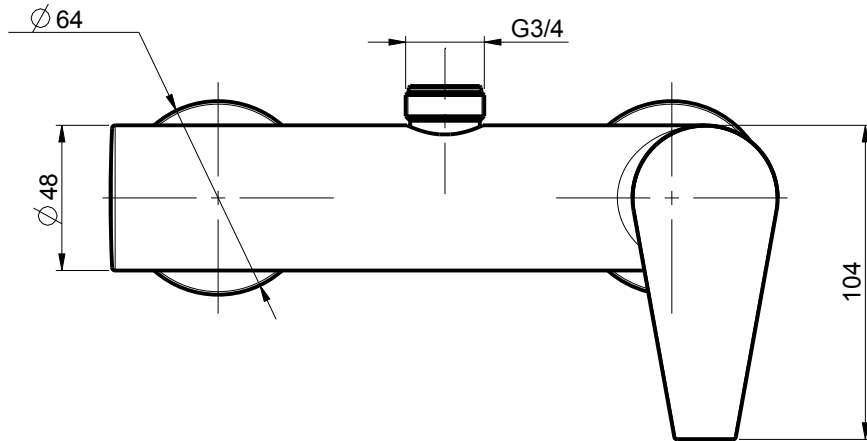

DIAMETRO FORO:
HOLE DIAMETER:
mm

POSIZIONE FORO:
HOLE POSITION:
X: mm
Y: mm

ROTAZIONE CANNA:
SPOUT ROTATION:
°

DESCRIZIONE: MONOCOMANDO ESTERNO DOCCIA ATTACCO SUPERIORE

REV.: 0

DESCRIPTION: EXTERNAL SHOWER MIXER

DATA
20/10/2017

ARTICOLO N°: 25007

SERIE: BRIO TRE

SCALA 2:5