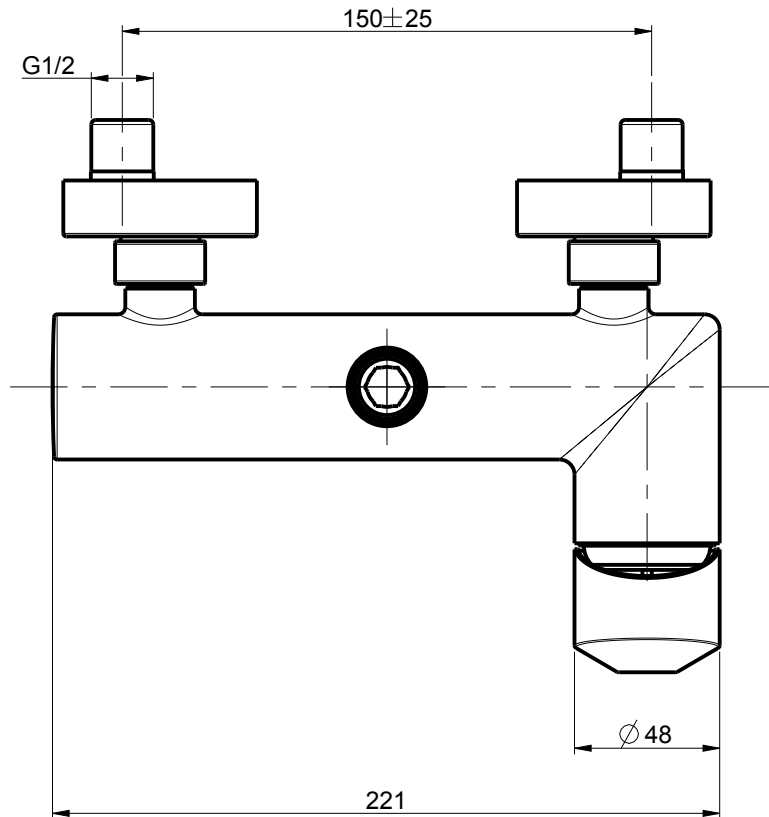

DIAMETRO FORO:
HOLE DIAMETER:
mm

POSIZIONE FORO:
HOLE POSITION:
X: mm
Y: mm

ROTAZIONE CANNA:
SPOUT ROTATION:
°

DESCRIZIONE: MONOCOMANDO ESTERNO DOCCIA ATTACCO SUPERIORE

REV.: 0

DESCRIPTION: EXTERNAL SHOWER MIXER

DATA
20/10/2017

ARTICOLO N°: 25007

SERIE: BRIO TRE

SCALA 2:5