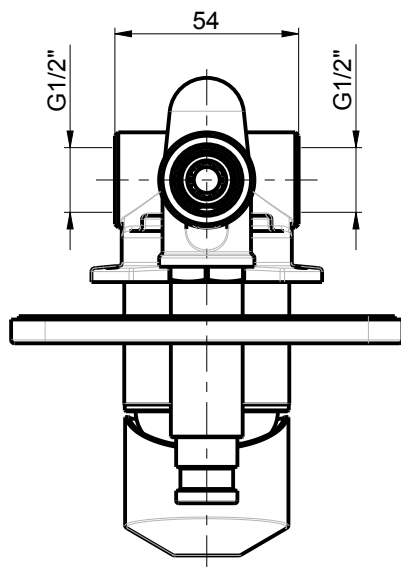

DIAMETRO FORO:
HOLE DIAMETER:
0,000 mm

POSIZIONE FORO:
HOLE POSITION:
X: 0,000 mm
Y: 0,000 mm

ROTAZIONE CANNA:
SPOUT ROTATION:
0,000 °

DESCRIZIONE: MONOCOMANDO INC. CON DEVIATORE

DESCRIPTION: COMPLETE BUILT-IN SINGLE LEVER MIXER

ARTICOLO N°: 2501000

SERIE: BRIO TRE

REV.: 0

DATA
07/11/2017

SCALA 9:20