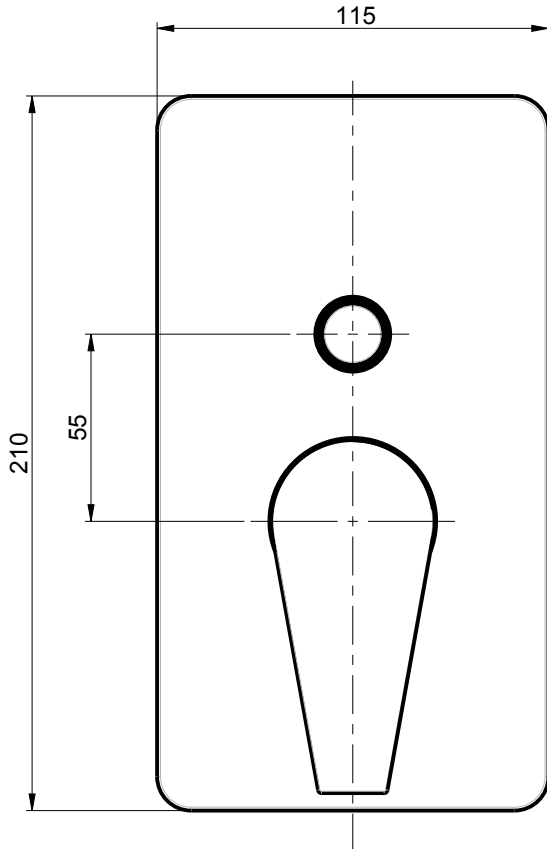

DIAMETRO FORO:
HOLE DIAMETER:
0,000 mm

POSIZIONE FORO:
HOLE POSITION:
X: 0,000 mm
Y: 0,000 mm

ROTAZIONE CANNA:
SPOUT ROTATION:
0,000 °

DESCRIZIONE: MONOCOMANDO INC. CON DEVIATORE

DESCRIPTION: COMPLETE BUILT-IN SINGLE LEVER MIXER

ARTICOLO N°: 2501000

SERIE: BRIO TRE

REV.: 0

DATA
07/11/2017

SCALA 9:20