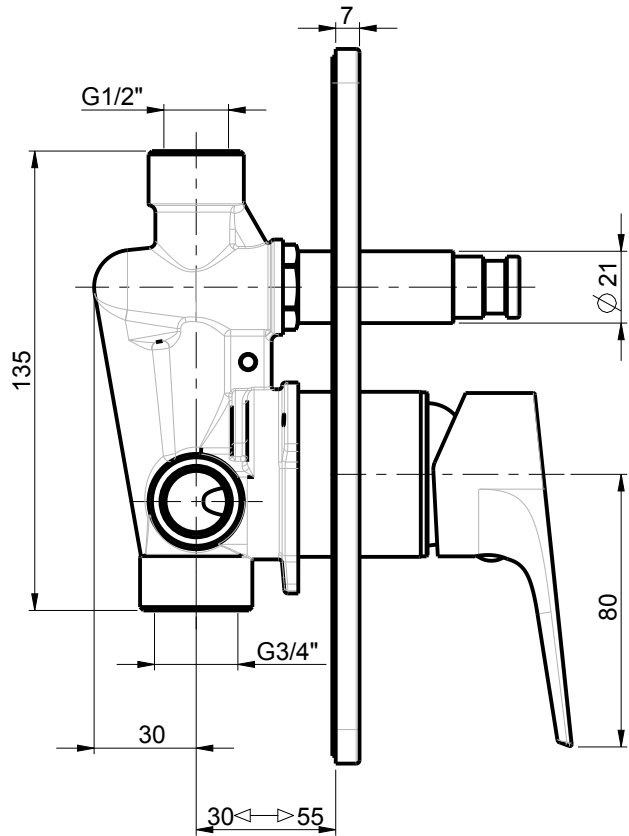

DIAMETRO FORO:
HOLE DIAMETER:
0,000 mm

POSIZIONE FORO:
HOLE POSITION:
X: 0,000 mm
Y: 0,000 mm

ROTAZIONE CANNA:
SPOUT ROTATION:
0,000 °

DESCRIZIONE: MONOCOMANDO INC. CON DEVIATORE

DESCRIPTION: COMPLETE BUILT-IN SINGLE LEVER MIXER

ARTICOLO N°: 2501000

SERIE: BRIO TRE

REV.: 0

DATA
07/11/2017

SCALA 9:20