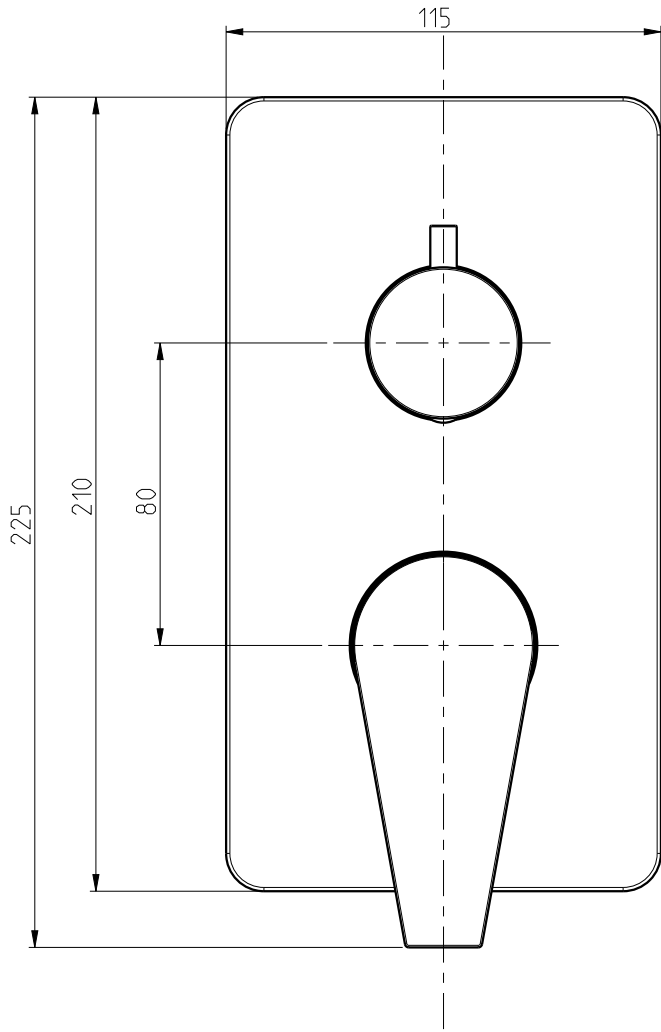

DIAMETRO FORO:
HOLE DIAMETER:
0,000 mm

POSIZIONE FORO:
HOLE POSITION:
X: 0,000 mm
Y: 0,000 mm

ROTAZIONE CANNA:
SPOUT ROTATION:
0,000 °

SCALA 1:3

DESCRIZIONE: MONOCOMANDO INCASSO

DESCRIPTION: COMPLETE BUILT-IN SINGLE-LEVER MIXER

ARTICOLO N°: 25012

SERIE: BRIO 3

REV.: 0

DATA
26-06-18

SCALA 1:2