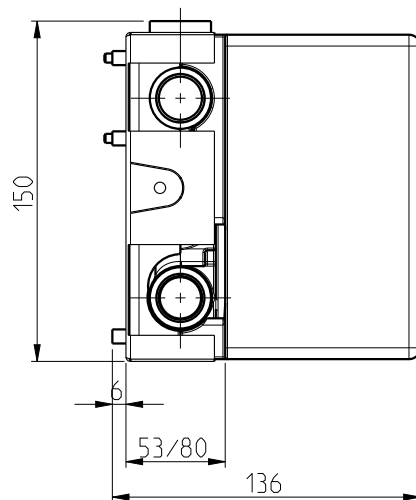

DIAMETRO FORO:
HOLE DIAMETER:
0,000 mm

POSIZIONE FORO:
HOLE POSITION:
X: 0,000 mm
Y: 0,000 mm

ROTAZIONE CANNA:
SPOUT ROTATION:
0,000 °

SCALA 1:3

DESCRIZIONE: MONOCOMANDO INCASSO

DESCRIPTION: COMPLETE BUILT-IN SINGLE-LEVER MIXER

ARTICOLO N°: 25012

SERIE: BRIO 3

REV.: 0

DATA
26-06-18

SCALA 1:2