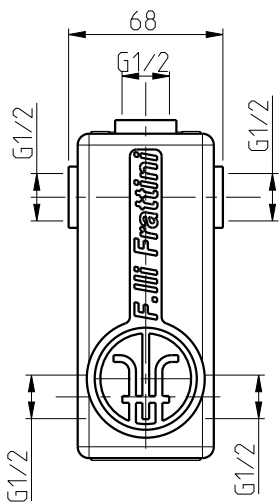

DIAMETRO FORO:
HOLE DIAMETER:
0,000 mm

POSIZIONE FORO:
HOLE POSITION:
X: 0,000 mm
Y: 0,000 mm

ROTAZIONE CANNA:
SPOUT ROTATION:
0,000 °

SCALA 1:3

DESCRIZIONE: MONOCOMANDO INCASSO

DESCRIPTION: COMPLETE BUILT-IN SINGLE-LEVER MIXER

ARTICOLO N°: 25012

SERIE: BRIO 3

REV.: 0

DATA
26-06-18

SCALA 1:2