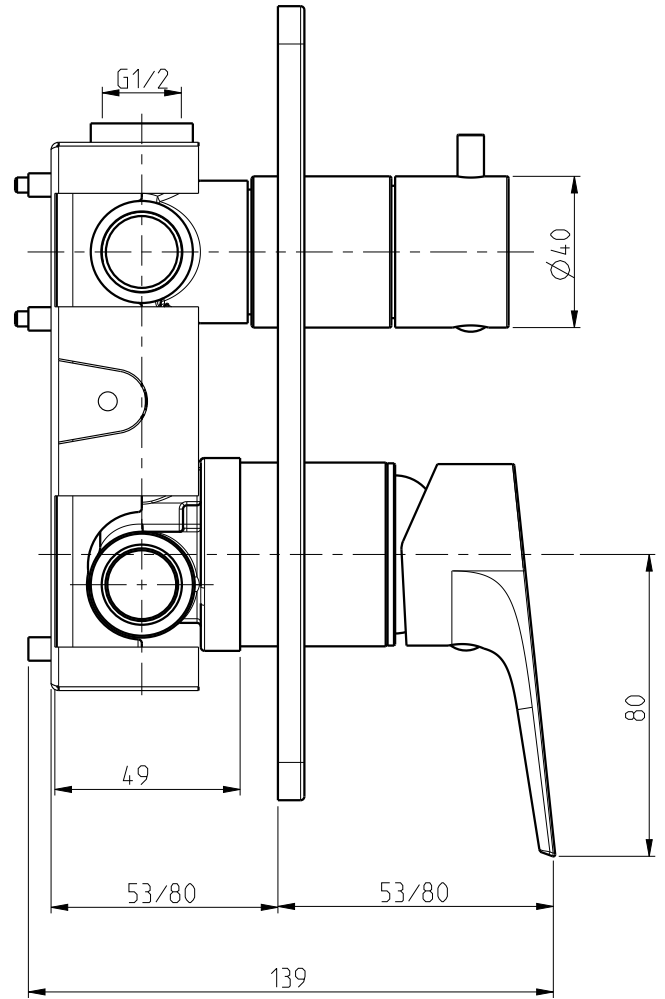

DIAMETRO FORO:
HOLE DIAMETER:
0,000 mm

POSIZIONE FORO:
HOLE POSITION:
X: 0,000 mm
Y: 0,000 mm

ROTAZIONE CANNA:
SPOUT ROTATION:
0,000 °

SCALA 1:3

DESCRIZIONE: MONOCOMANDO INCASSO

DESCRIPTION: COMPLETE BUILT-IN SINGLE-LEVER MIXER

ARTICOLO N°: 25012

SERIE: BRIO 3

REV.: 0

DATA
26-06-18

SCALA 1:2