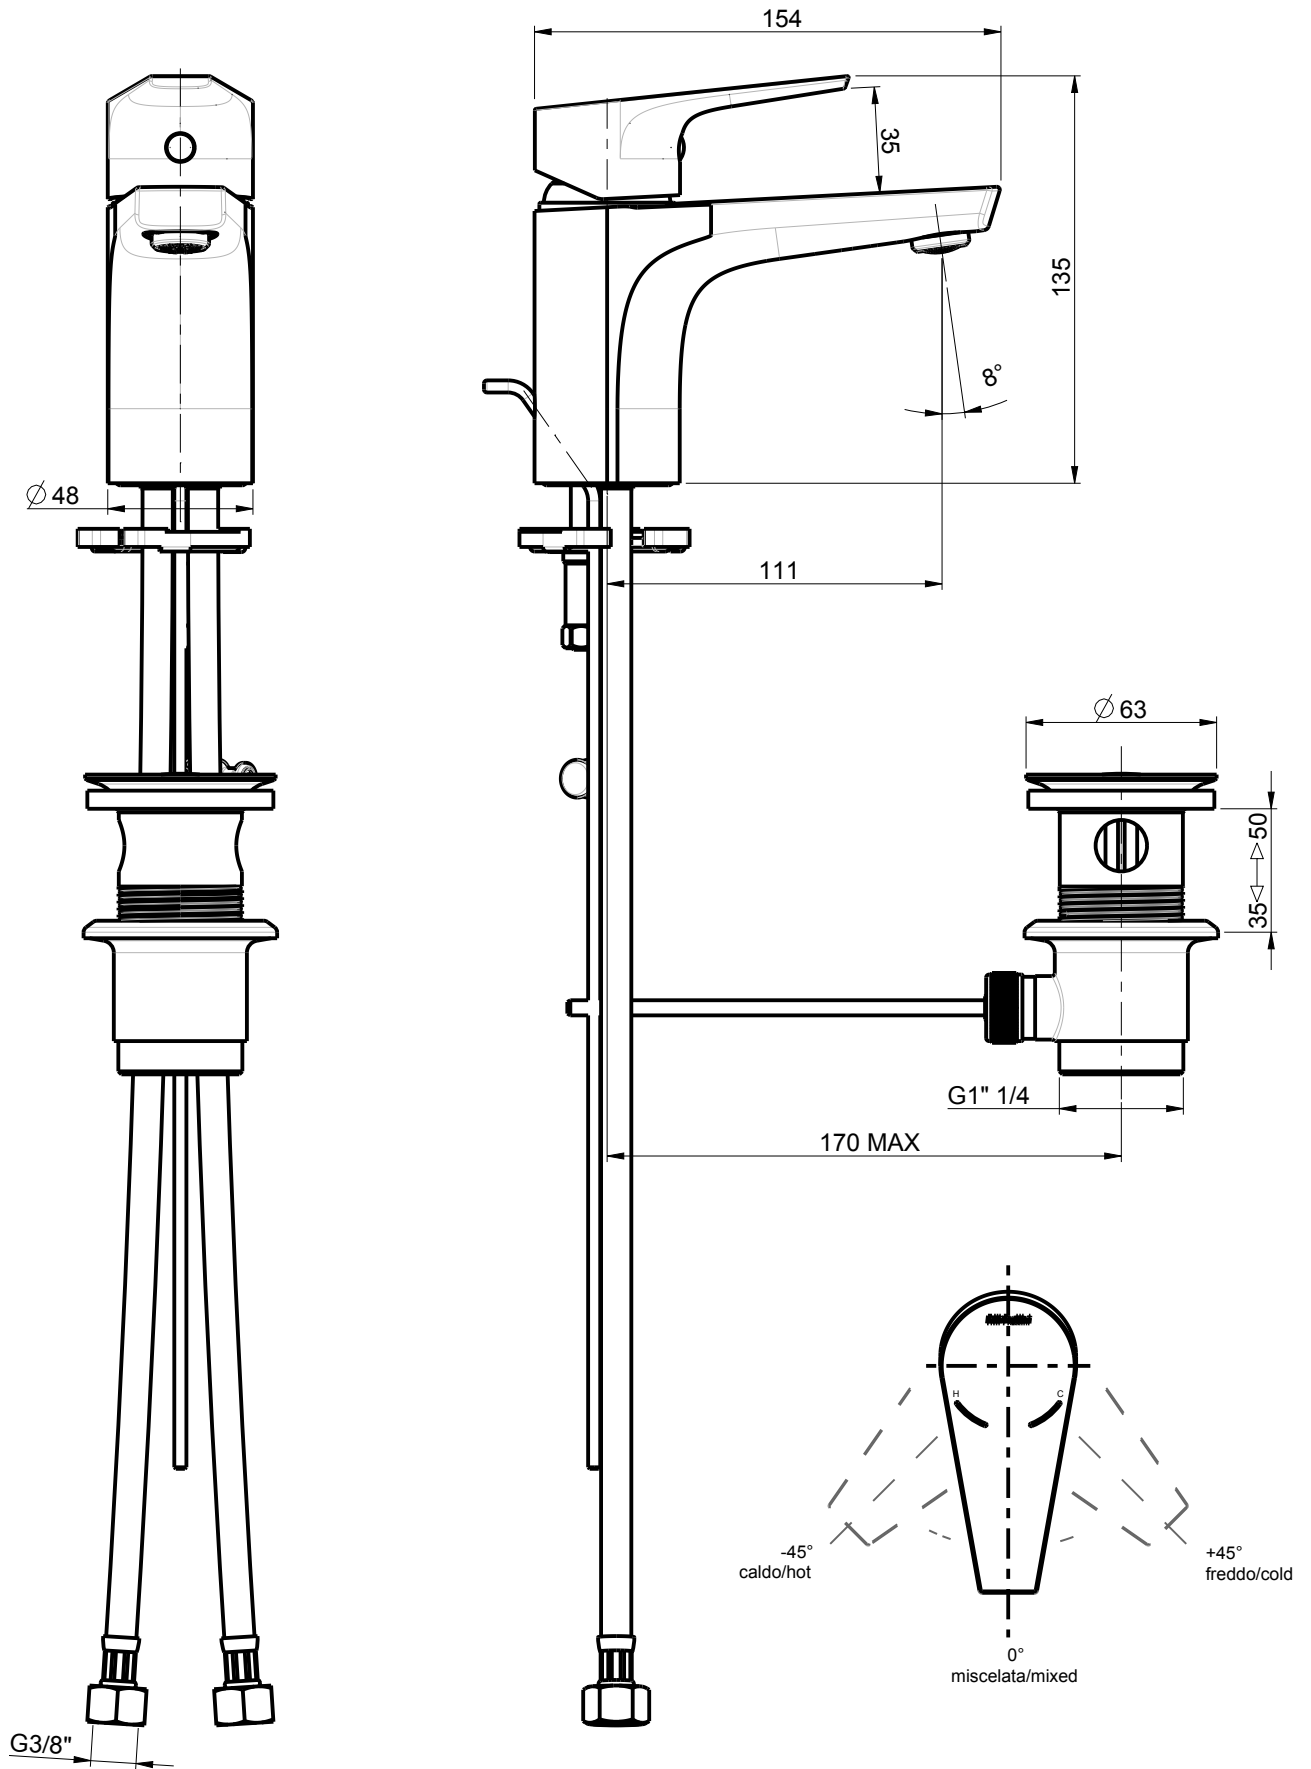

DIAMETRO FORO:
HOLE DIAMETER:
35,000 mm

POSIZIONE FORO:
HOLE POSITION:
X: 45,000 mm
Y: 45,000 mm

ROTAZIONE CANNA:
SPOUT ROTATION:
0,000 °

DESCRIZIONE: MONOCOMANDO MISCELATORE LAVABO L110 CON SCARICO

DESCRIPTION: SINGLEHOLE BASIN MIXER L110

ARTICOLO N°: 25054

SERIE: BRIO TRE

REV.: 0

DATA
20/02/2017

SCALA 2:5