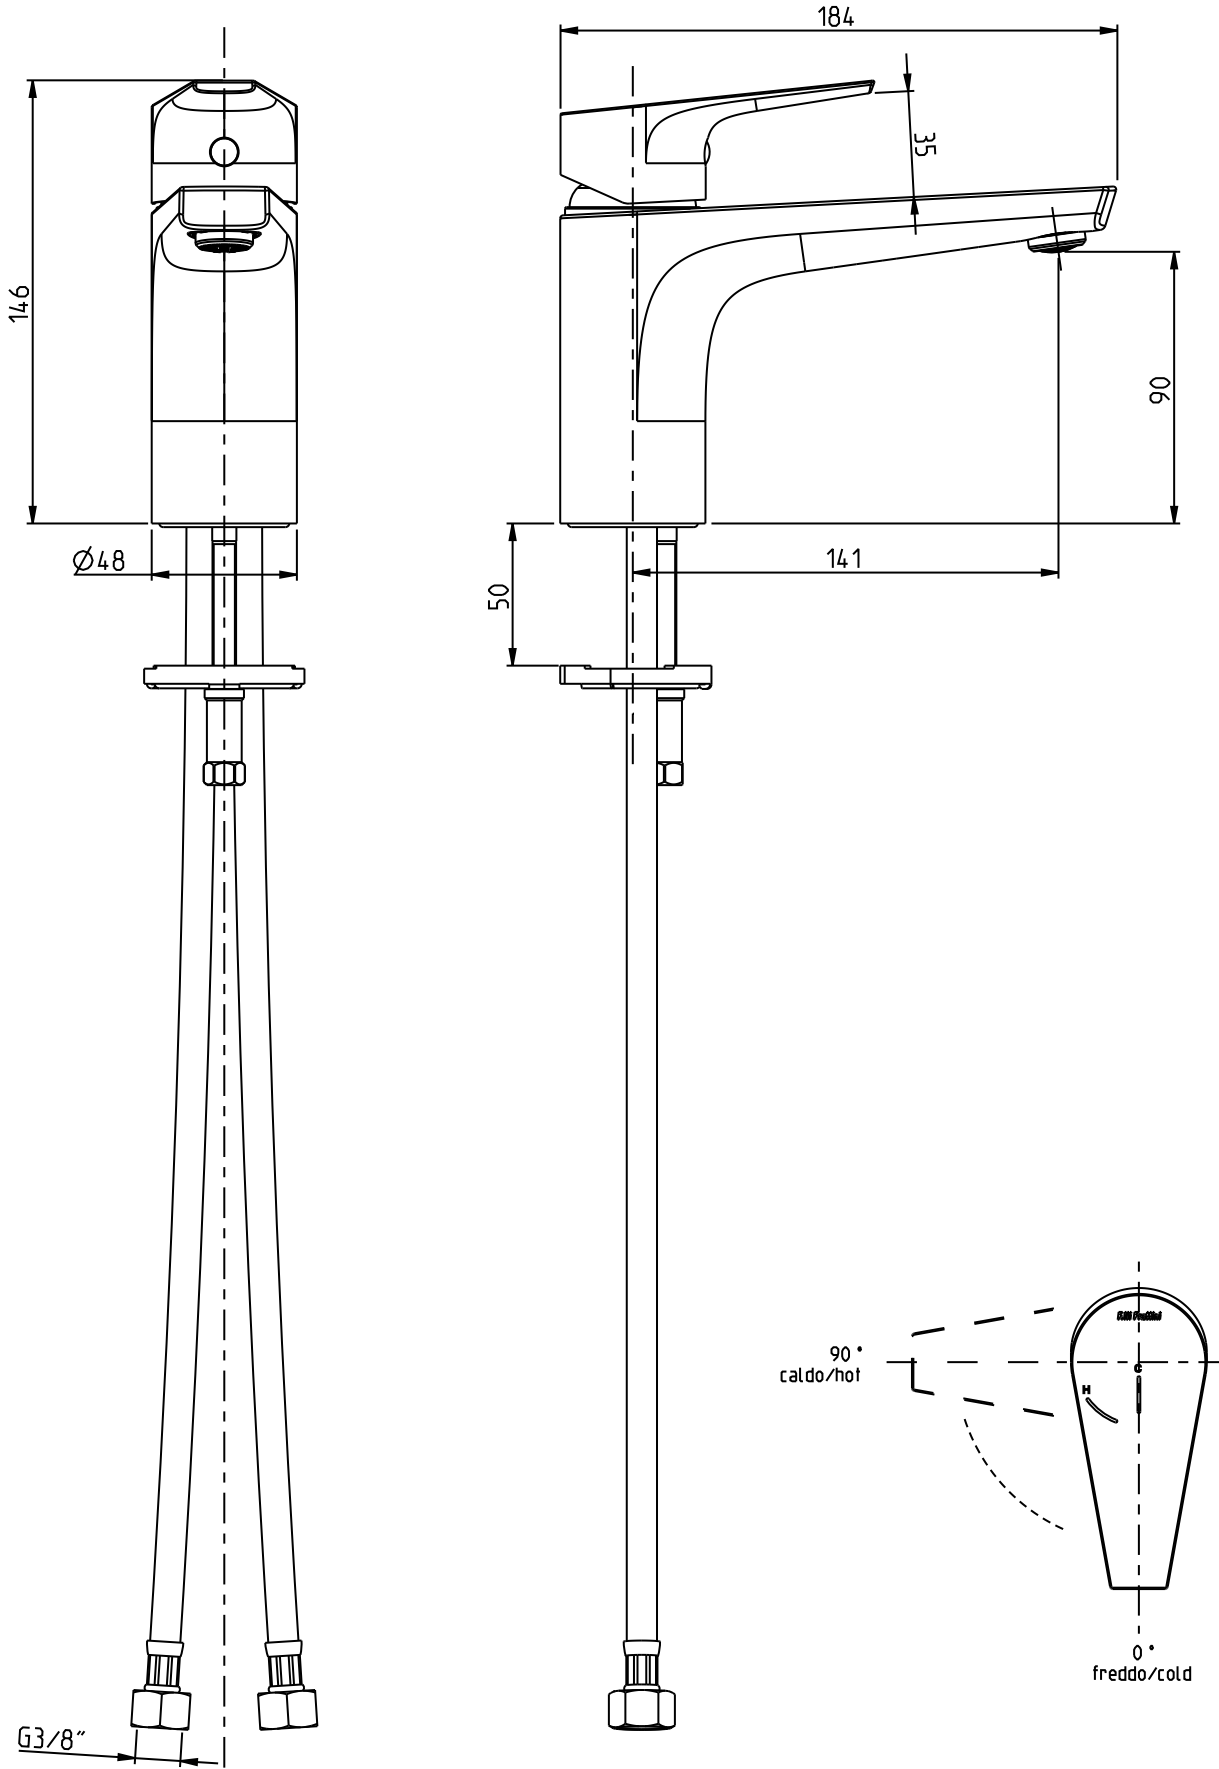

DIAMETRO FORO:
HOLE DIAMETER:
35.000 mm

POSIZIONE FORO:
HOLE POSITION:
X: 45.000 mm
Y: 45.000 mm

ROTAZIONE CANNA:
SPOUT ROTATION:
0,000 °

DESCRIZIONE: MONOCOMANDO MISCELATORE LAVABO ENERGY SAVING

REV.: 0

DESCRIPTION: SINGLEHOLE BASIN MIXER ENERGY SAVING

DATA
20/02/2017

ARTICOLO N°: 25350E

SERIE: BRIO TRE

SCALA 2:5