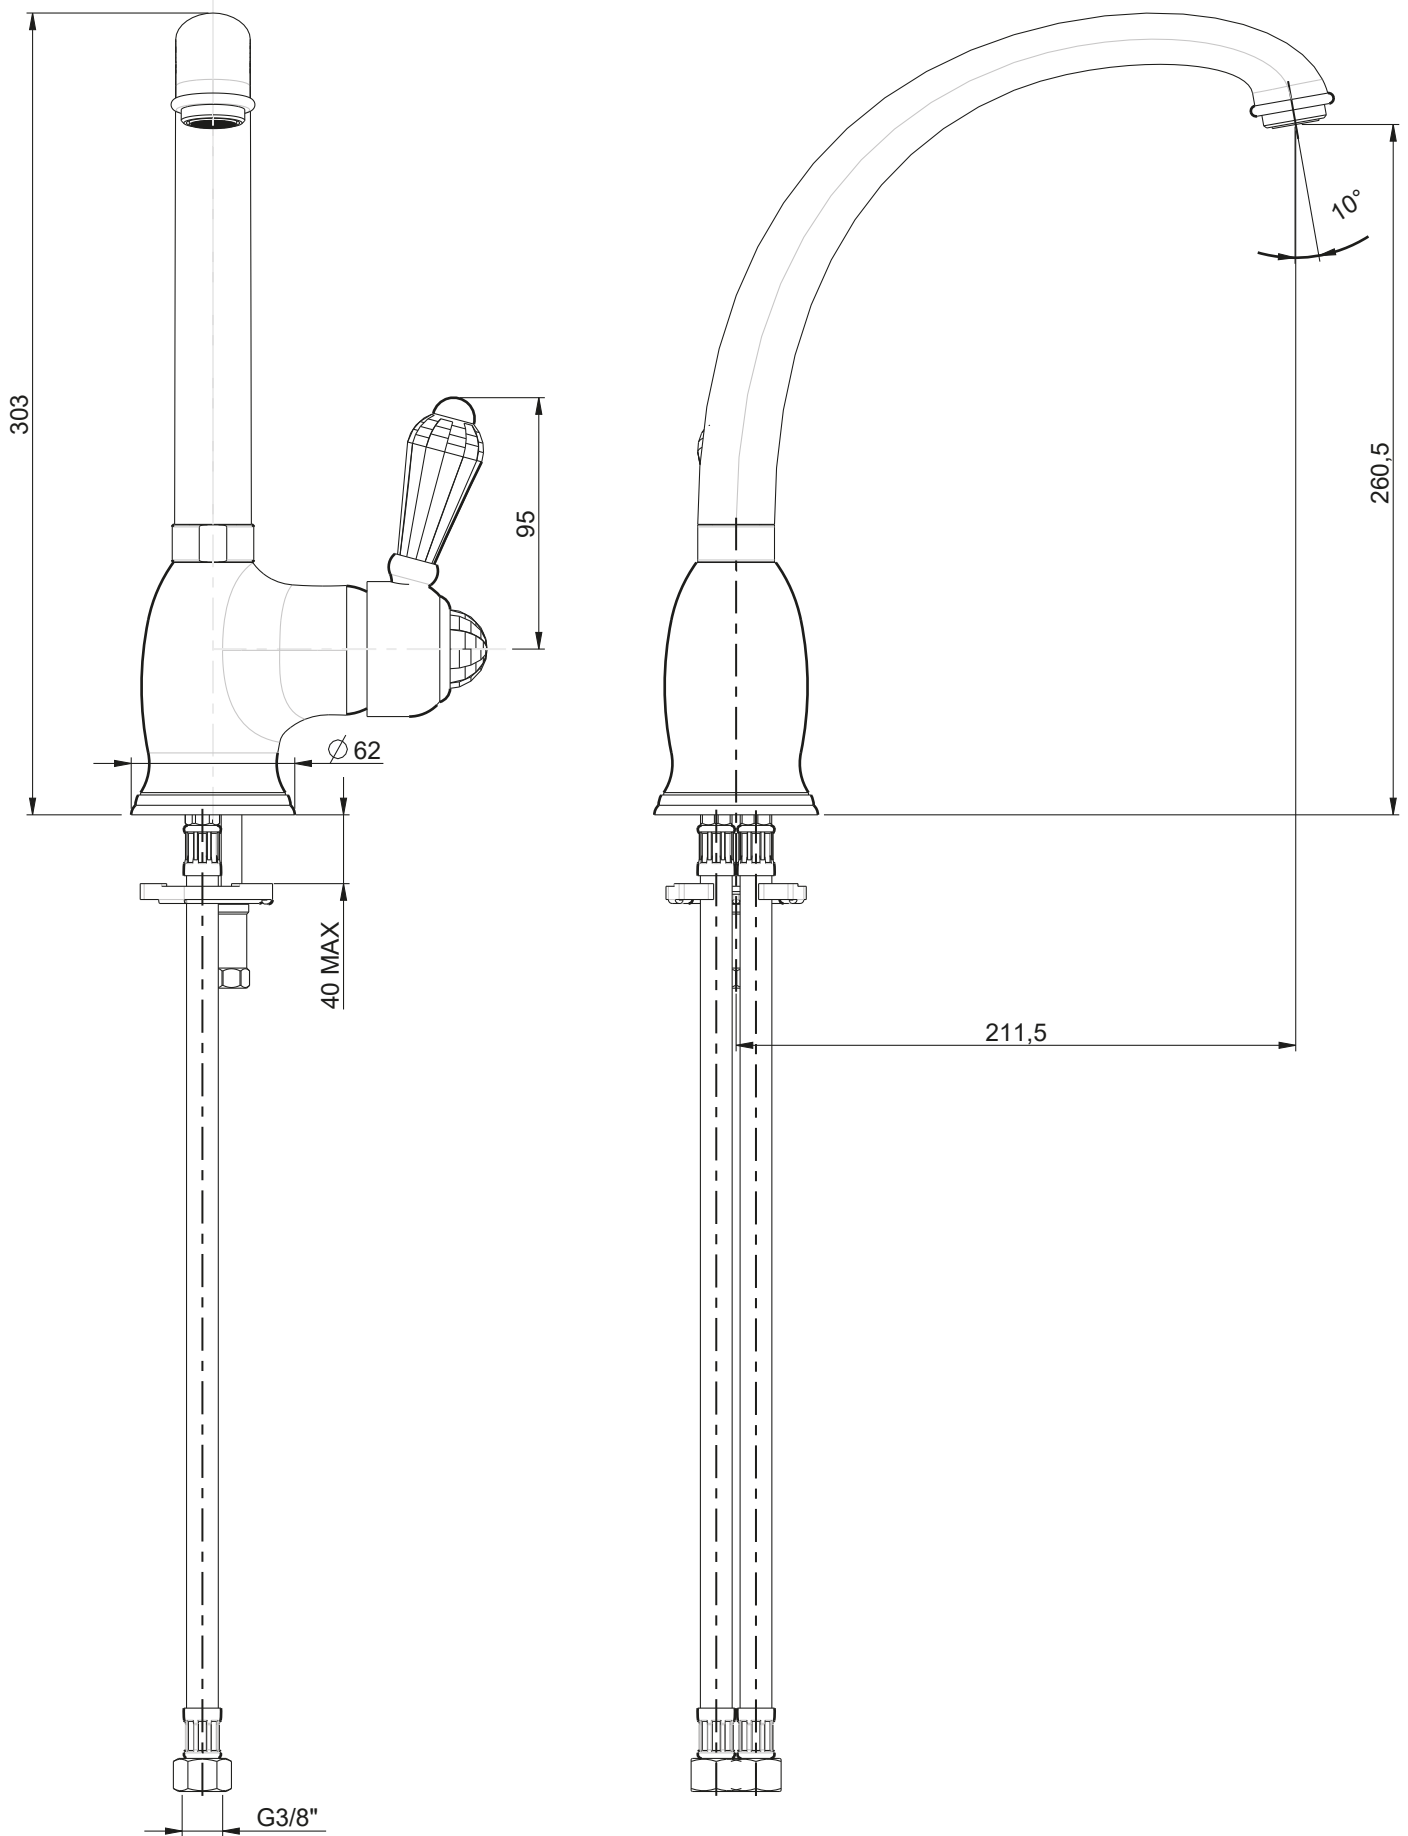

INGOMBRO MINIMO:
MAX ENCUMBRMENT
130 mm

ROTAZIONE CANNA:
SPOUT ROTATION:
360°

RUBINETTERIE

F.lli Frattini

Denominazione: MONOCOMANDO PER LAVELLO MONOFORO
SERIE MORGAN SUITE

Art.N°:

29165SC

Scala:

7:20