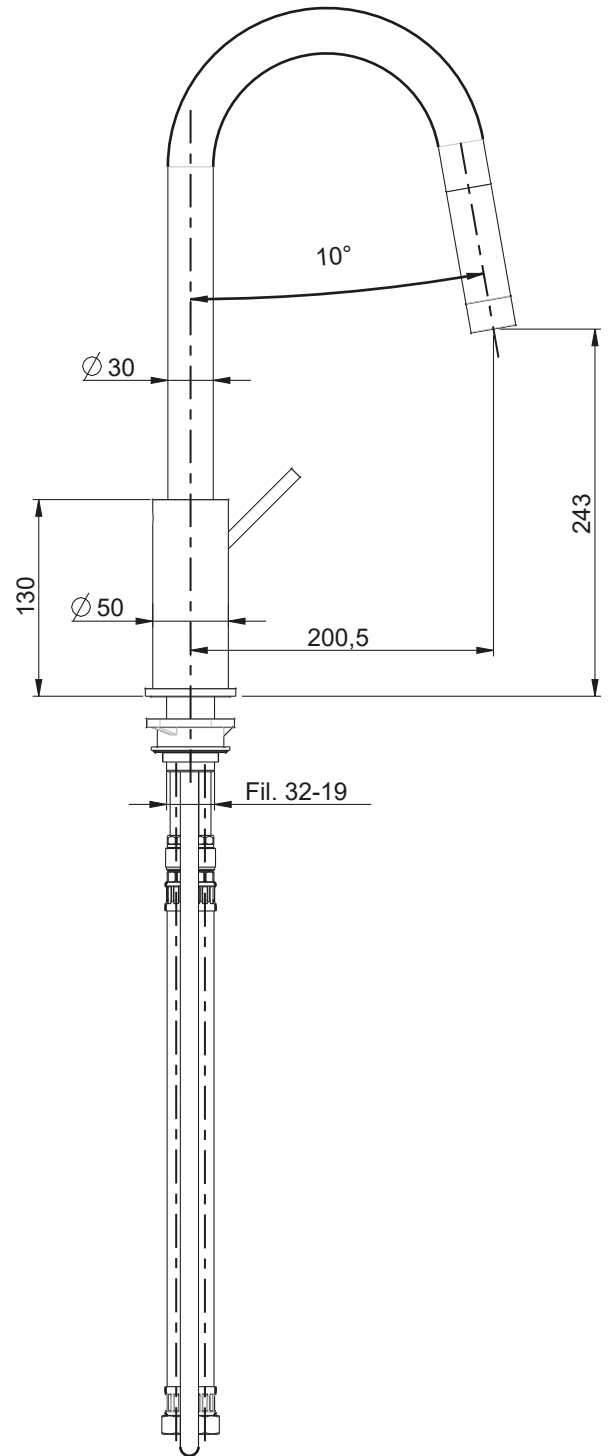

INGOMBRO MINIMO:  
MAX ENCUMBRMENT

120 mm

ROTATION  
DEGREES

ROTAZIONE CANNA:  
SPOUT ROTATION:

360°

RUBINETTERIE

**F.lli Frattini**

Denominazione: MONOCOMANDO PER LAVELLO MONOFORO  
CANNA ALTA CON DOCC. ESTR. MONOG. SERIE GINGO

Art.N°:

45174

Scala:

1:5