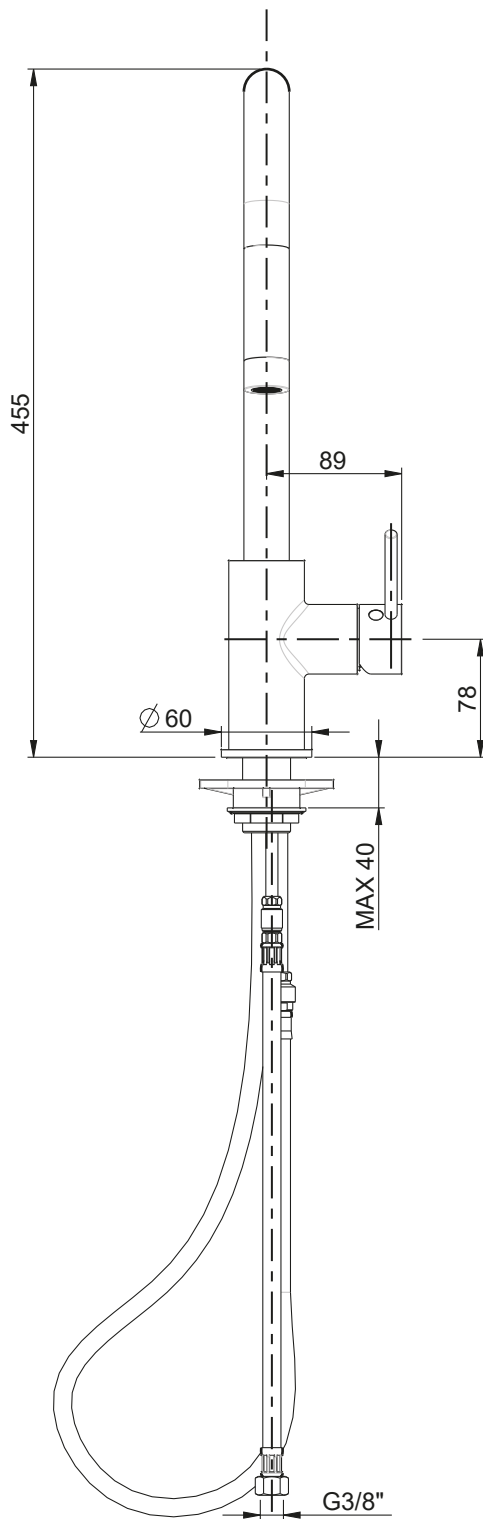

INGOMBRO MINIMO:  
MAX ENCUMBRMENT

120 mm

ROTATION  
DEGREES

ROTAZIONE CANNA:  
SPOUT ROTATION:

360°

RUBINETTERIE

**F.lli Frattini**

Denominazione: MONOCOMANDO PER LAVELLO MONOFORO  
CANNA ALTA CON DOCC. ESTR. MONOG. SERIE GINGO

Art.N°:

45174

Scala:

1:5