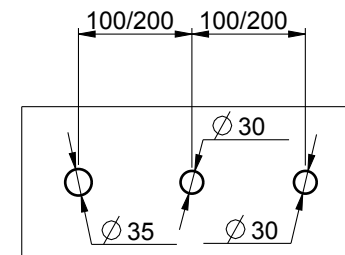

- Schema di foratura consigliato / Recommended drilling scheme

RUBINETTERIE

**F.lli Frattini**

Denominazione: BATTERIA PER BORDO VASCA SENZA  
BOCCA CON DEVIATORE E DOCCIA ESTR. SERIE MODUS

Art.N°:

52028

Scala: