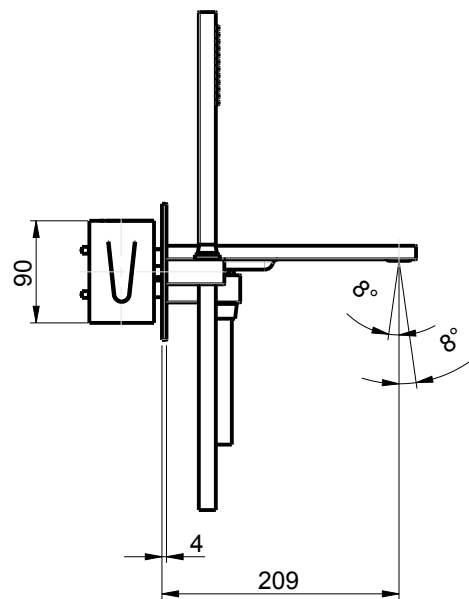

CALOTTA GIREVOLE G3/4"
ESAGONO 30mm.

RUBINETTERIE

F.lli Frattini

Denominazione: GRUPPO VASCA INCASSO CON DOCCIA
DUPLEX SERIE VITA

Art.N°:

53003

Scala:

3:20