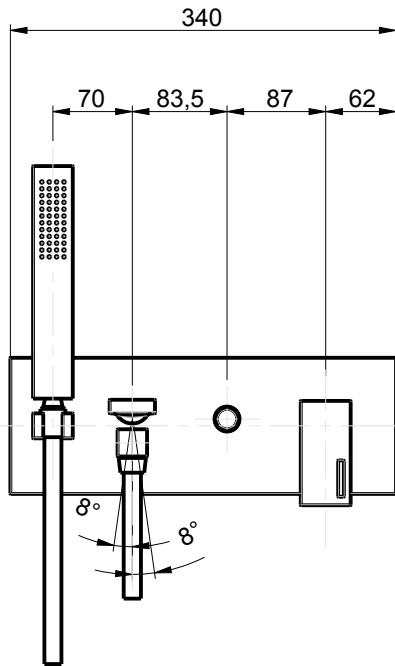

CALOTTA GIREVOLE G3/4"
ESAGONO 30mm.

RUBINETTERIE

F.lli Frattini

Denominazione: GRUPPO VASCA INCASSO CON DOCCIA
DUPLEX SERIE VITA

Art.N°:

53003

Scala:

3:20