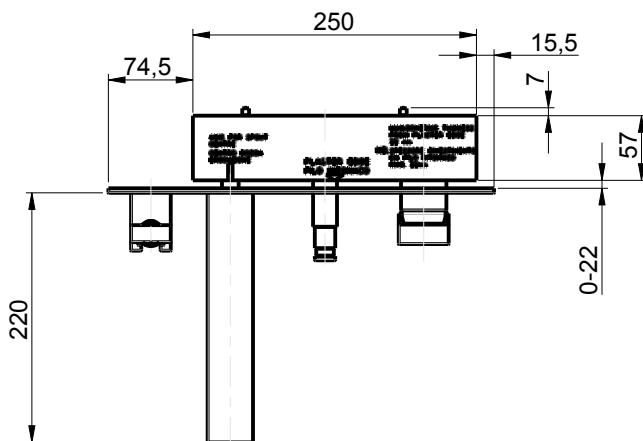

CALOTTA GIREVOLE G3/4"
ESAGONO 30mm.

RUBINETTERIE

F.lli Frattini

Denominazione: GRUPPO VASCA INCASSO CON DOCCIA
DUPLEX SERIE VITA

Art.N°:

53003

Scala:

3:20