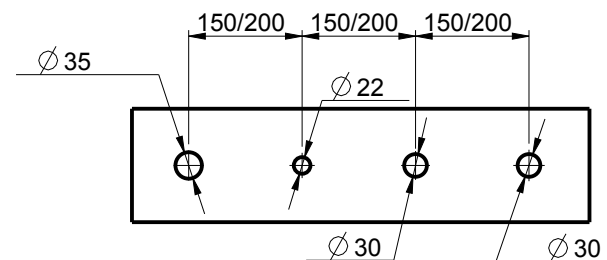

- Schema di foratura consigliato / Recommended drilling scheme

CALDA-HOT

FREDDA-COLD

RUBINETTERIE

**F.lli Frattini**

Denominazione: BATTERIA PER BORDO VASCA CON BOCCA  
DEVIATORE E DOCCIA ESTR. SERIE VITA

Art.N°: 53029

Scala: 3:20