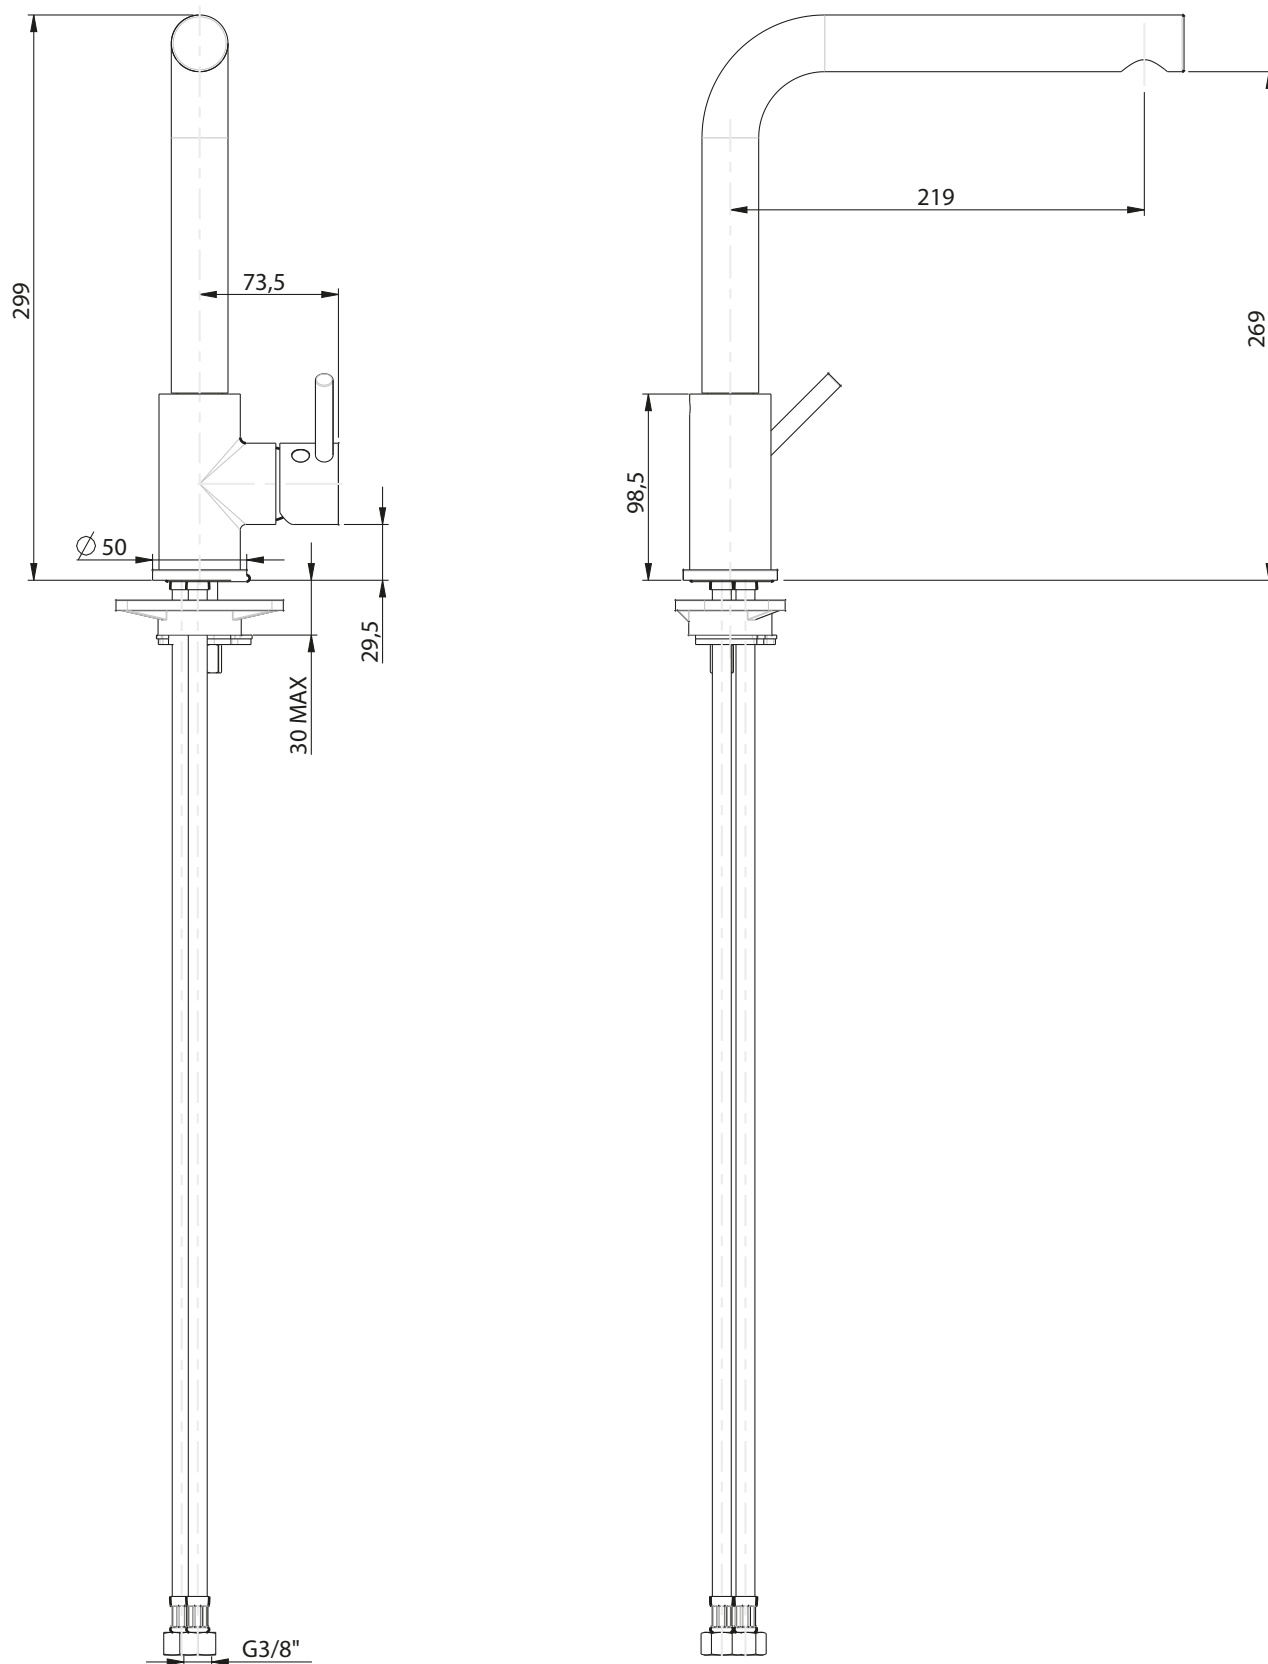

INGOMBRO MINIMO:
MAX ENCUMBRMENT

105 mm

ROTAZIONE CANNA:
SPOUT ROTATION:

360°

RUBINETTERIE

F.lli Frattini

Denominazione:
MONOFORO CUCINA MINIMALISTA CON
CANNA A L SERIE NOA

Art.N°:

77176

Scala:

1:4