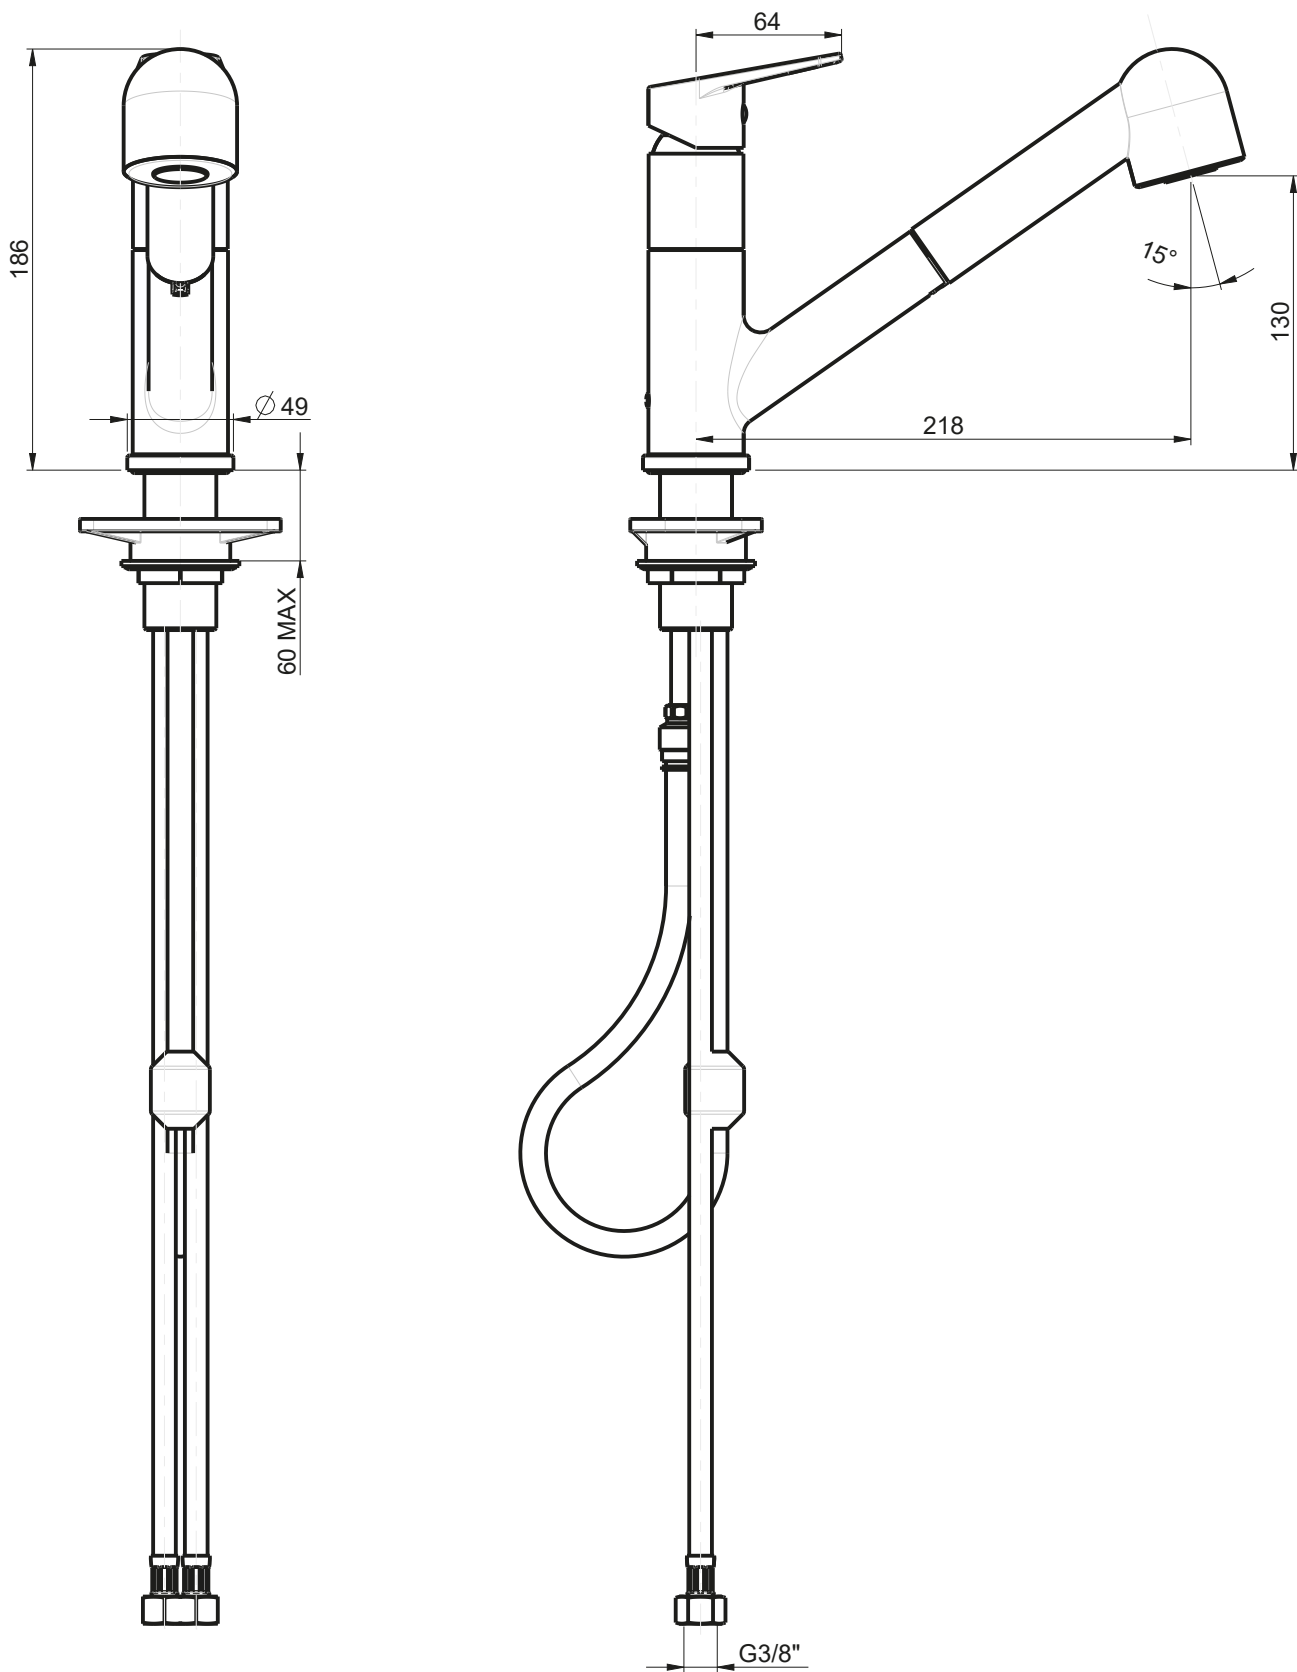

ROTATION
DEGREES

ROTAZIONE CANNA:
SPOUT ROTATION:

140°

RUBINETTERIE

F.lli Frattini

Denominazione: MONOC.PER LAVELLO CON DOCCETTA
ESTRAIBILE SERIE ESPRESSO

Art.N°:

80168

Scala:

3:10