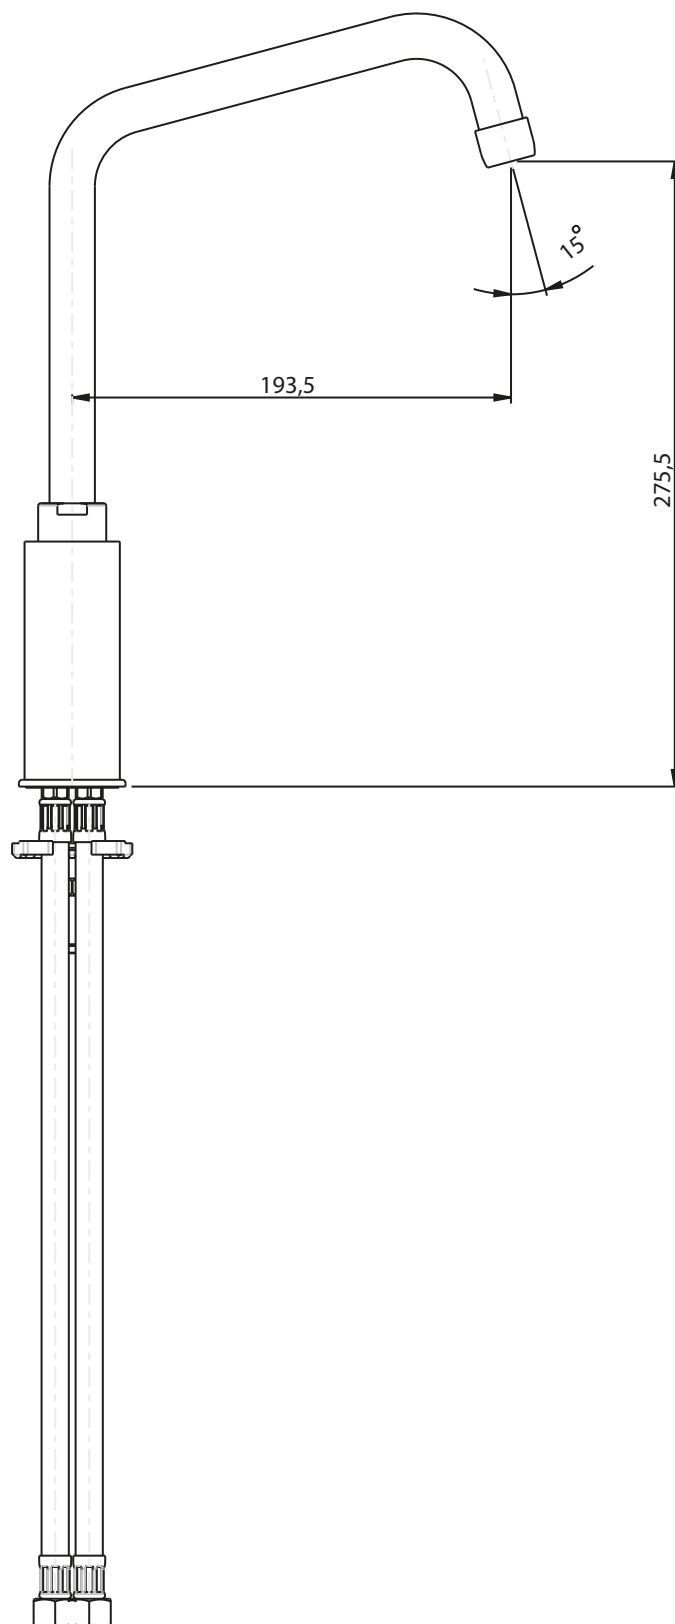

INGOMBRO MINIMO:
MAX ENCUMBRMENT

115 mm

ROTAZIONE CANNA:
SPOUT ROTATION:

360°

RUBINETTERIE

F.lli Frattini

Denominazione: MONOCOMANDO PER LAVELLO MONOFORO
BOCCA GIREVOLE SERIE MITO

Art.N°: 81165

Scala: 3:10