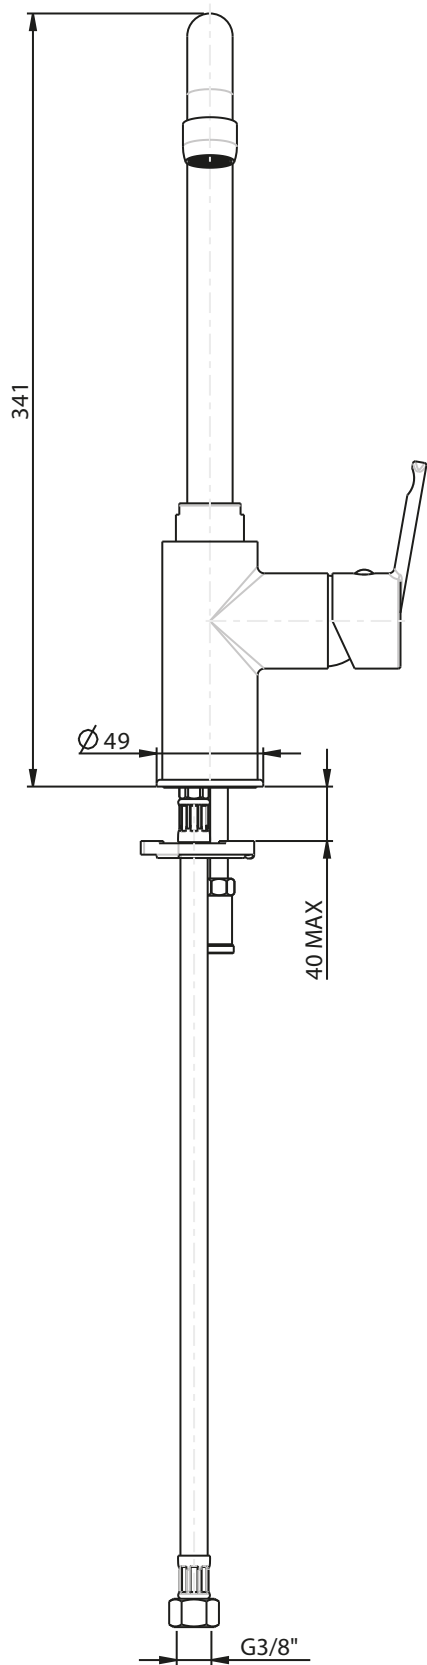

INGOMBRO MINIMO:
MAX ENCUMBRMENT

115 mm

ROTAZIONE CANNA:
SPOUT ROTATION:

360°

RUBINETTERIE

F.lli Frattini

Denominazione: MONOCOMANDO PER LAVELLO MONOFORO
BOCCA GIREVOLE SERIE MITO

Art.N°: 81165

Scala: 3:10