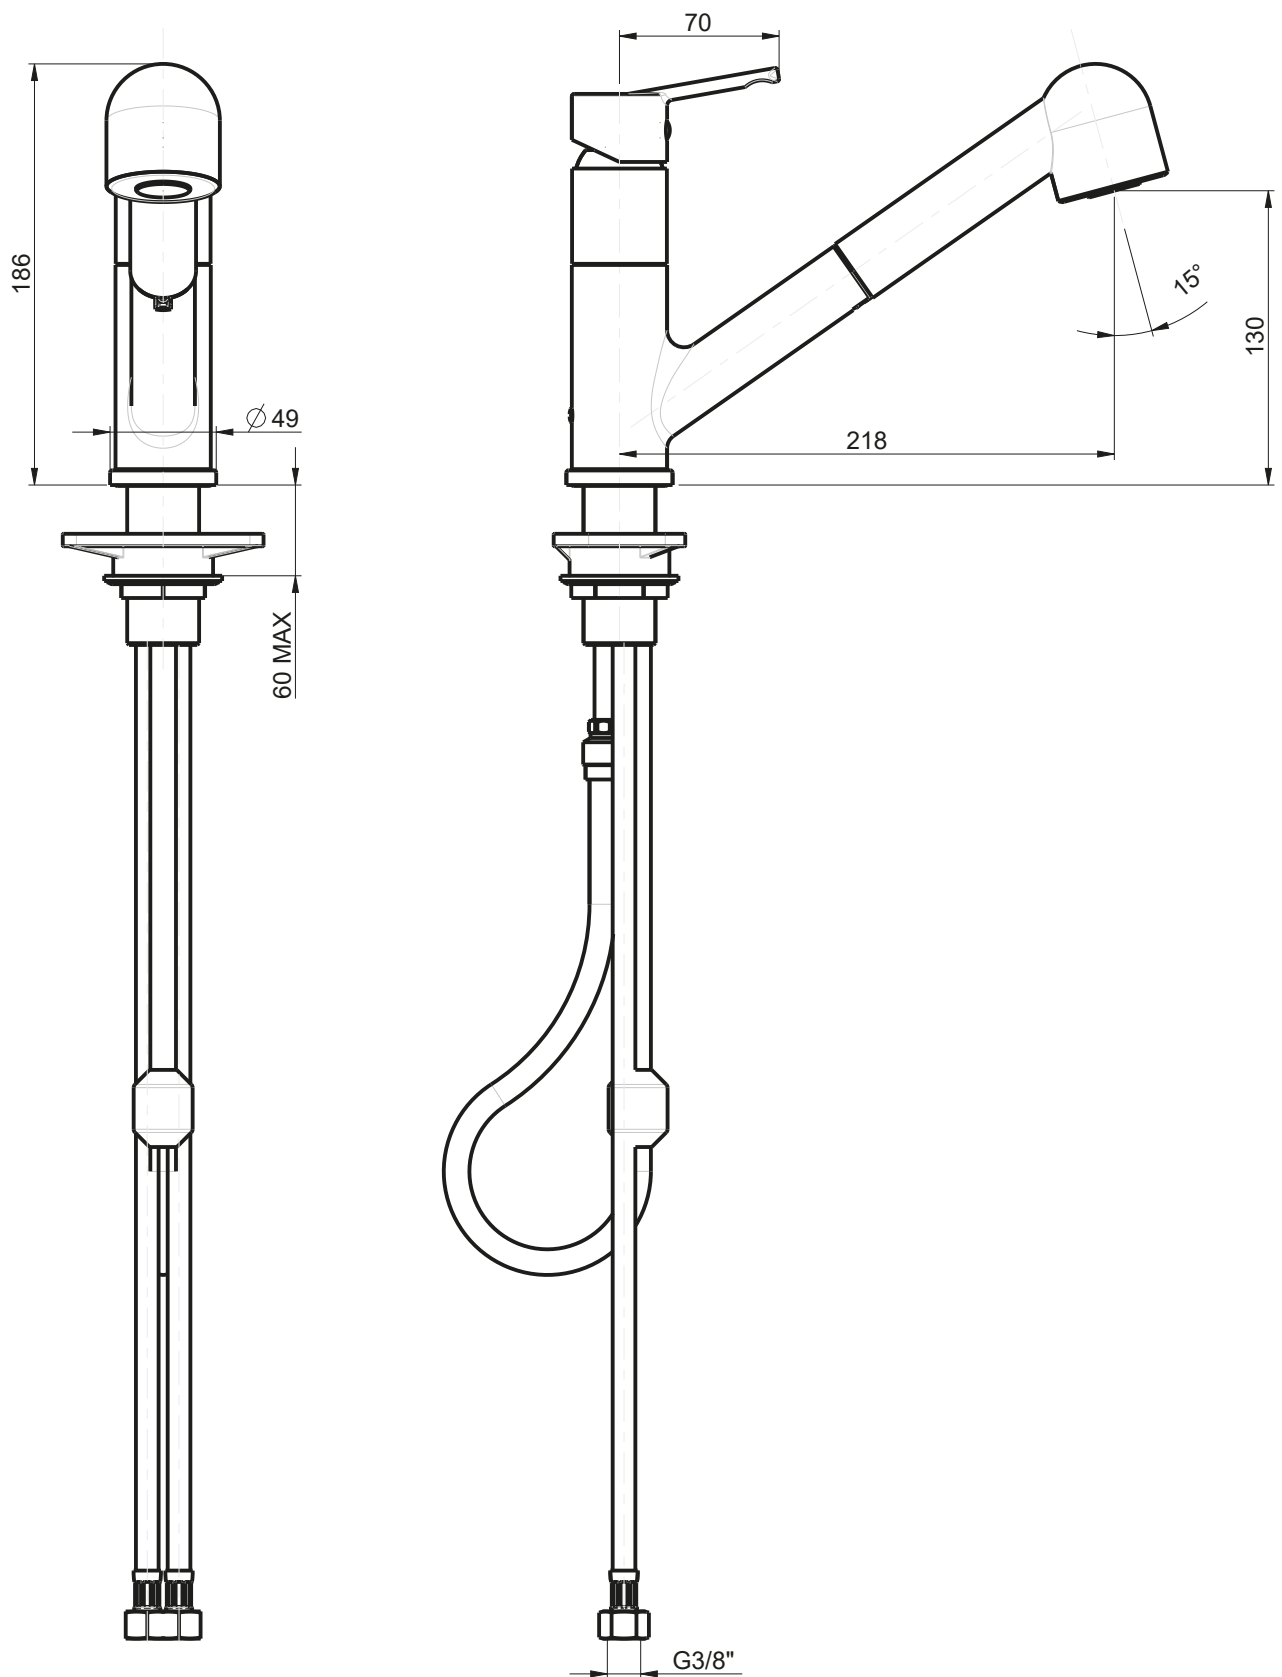

ROTATION
DEGREES

ROTAZIONE CANNA:
SPOUT ROTATION:

140°

RUBINETTERIE

F.lli Frattini

Denominazione: MONOC.PER LAVELLO CON DOCCETTA
ESTRAIBILE SERIE MITO

Art.N°:

81168

Scala:

3:10