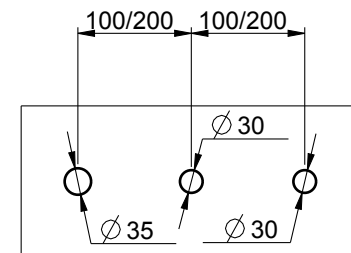

- Schema di foratura consigliato / Recommended drilling scheme

RUBINETTERIE

**F.lli Frattini**

Denominazione: BATTERIA BORDO VASCA SENZA BOCCA  
CON DEVIATORE E DOCCIA ESTR. TOLOMEO

Art.N°:

83028

Scala:

3:20