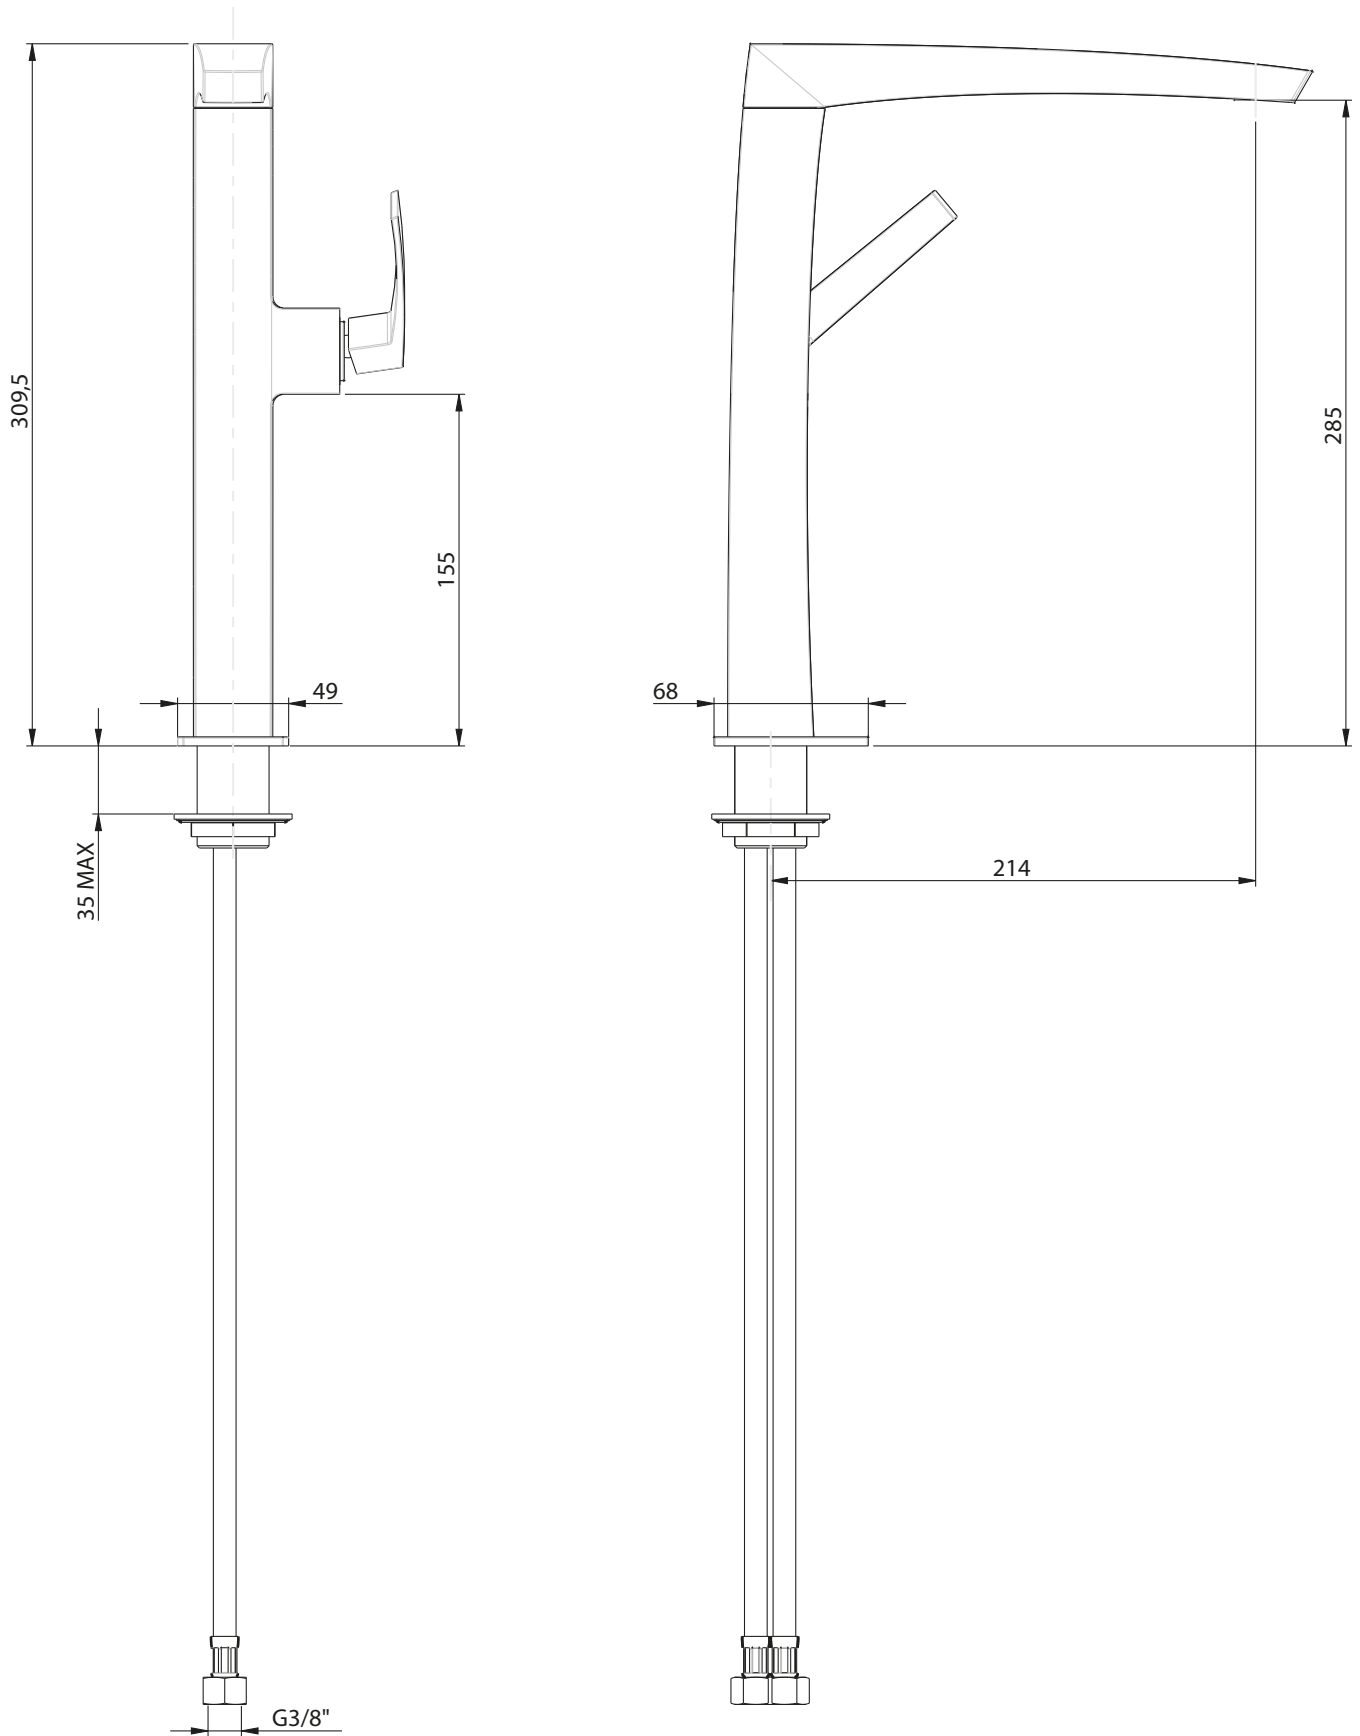

INGOMBRO MINIMO:
MAX ENCUMBRMENT

115 mm

ROTATION
DEGREES

ROTAZIONE CANNA:
SPOUT ROTATION:

140°

RUBINETTERIE

F.lli Frattini

Denominazione: MONOCOMANDO PER LAVELLO MONOFORO
BOCCA GIREVOLE SERIE LUCE

Art.N°:

84165

Scala:

3:10