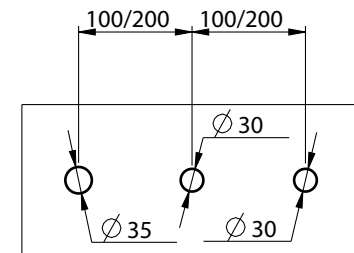

- Schema di foratura consigliato / Recommended drilling scheme

RUBINETTERIE
F.lli Frattini®

DESCRIZIONE: BATTERIA PER BORDOVASCA SENZA BOCCA CON DEV.
E DOCCIA ESTR. "B"

DESCRIPTION: Deck mounted bath mixer with diverter,
pull-out shower and spout

SCALA

3:20

ARTICOLO N°: 89028B21

REVISIONE: 0

DATA: 17/06/2020