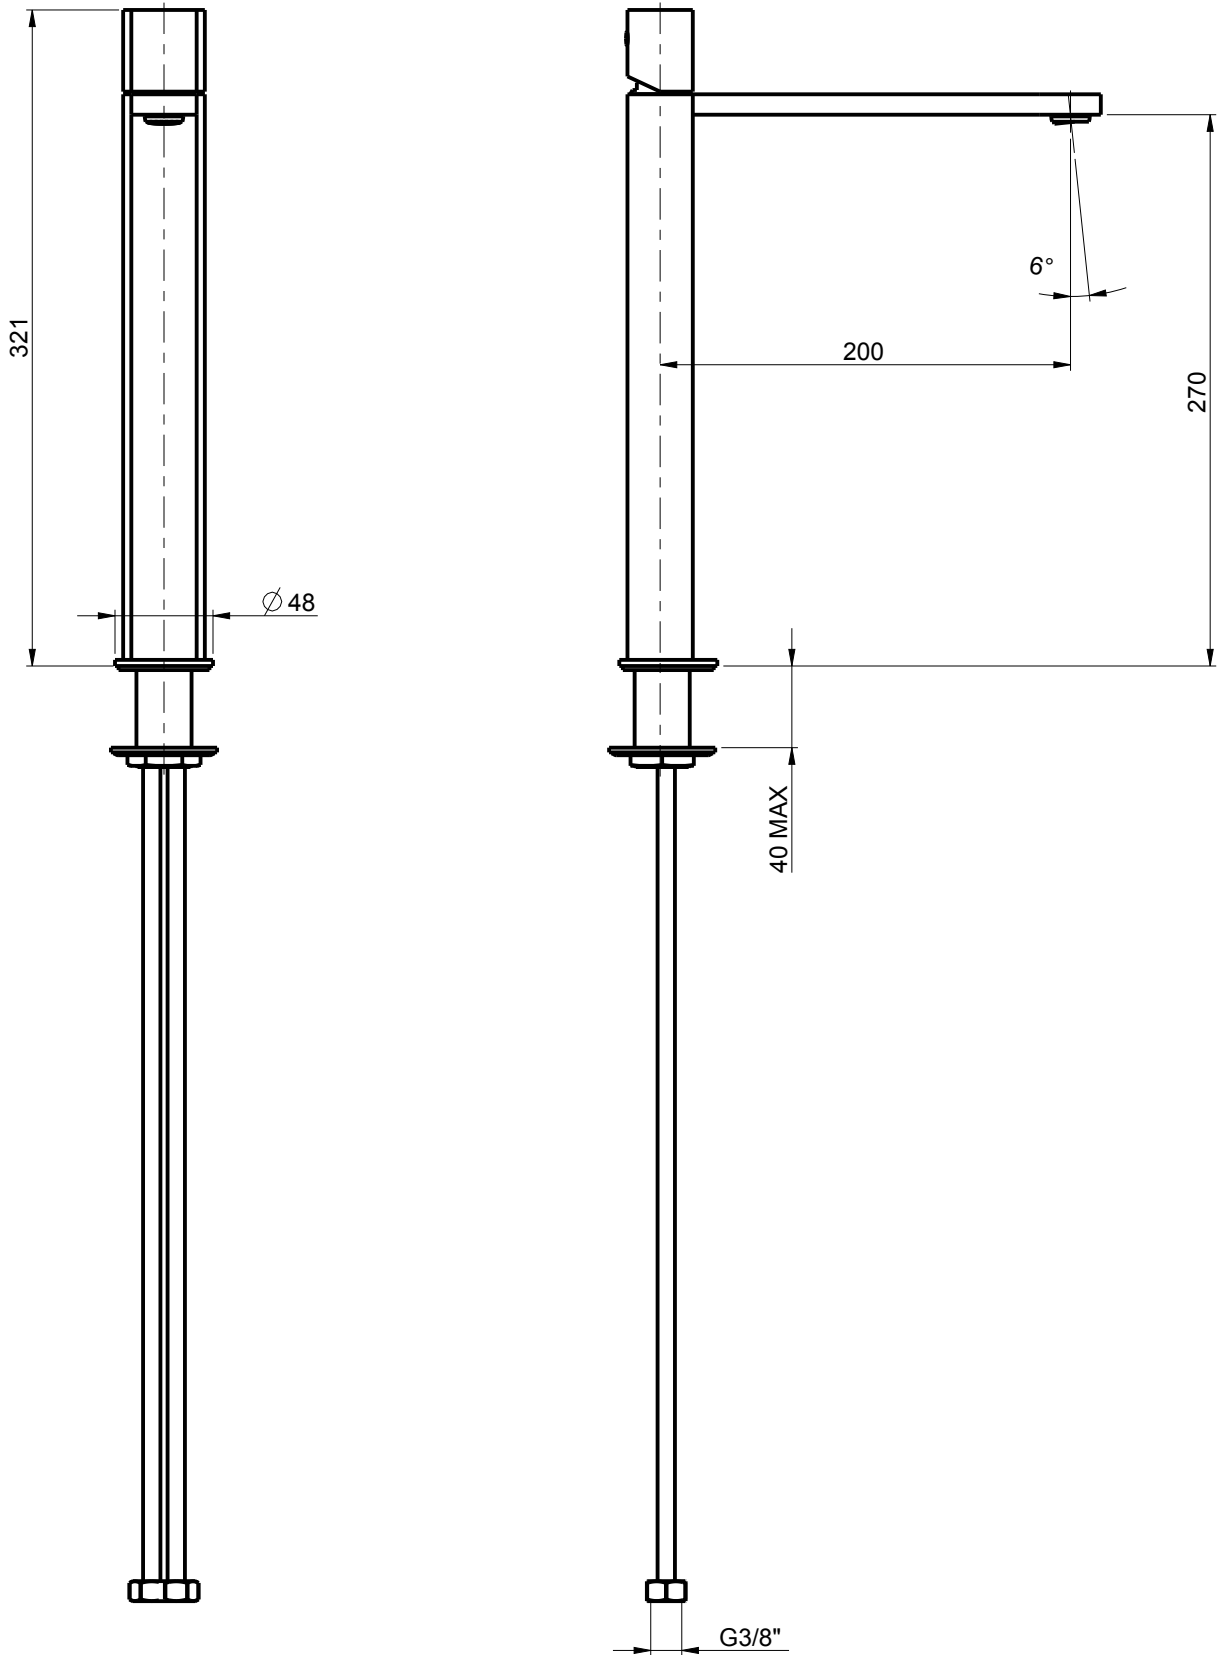

DIAMETRO FORO:
HOLE DIAMETER:

35 mm

RUBINETTERIE

F.lli Frattini

DESCRIZIONE: MONOCOMANDO PER LAVABO MODELLO ALTO

DESCRIPTION: High version single-lever washbasin mixer without waste

ARTICOLO N°: 89065B

SERIE: BORGIA

REV.: 0

DATA
26/03/19

SCALA 27:100