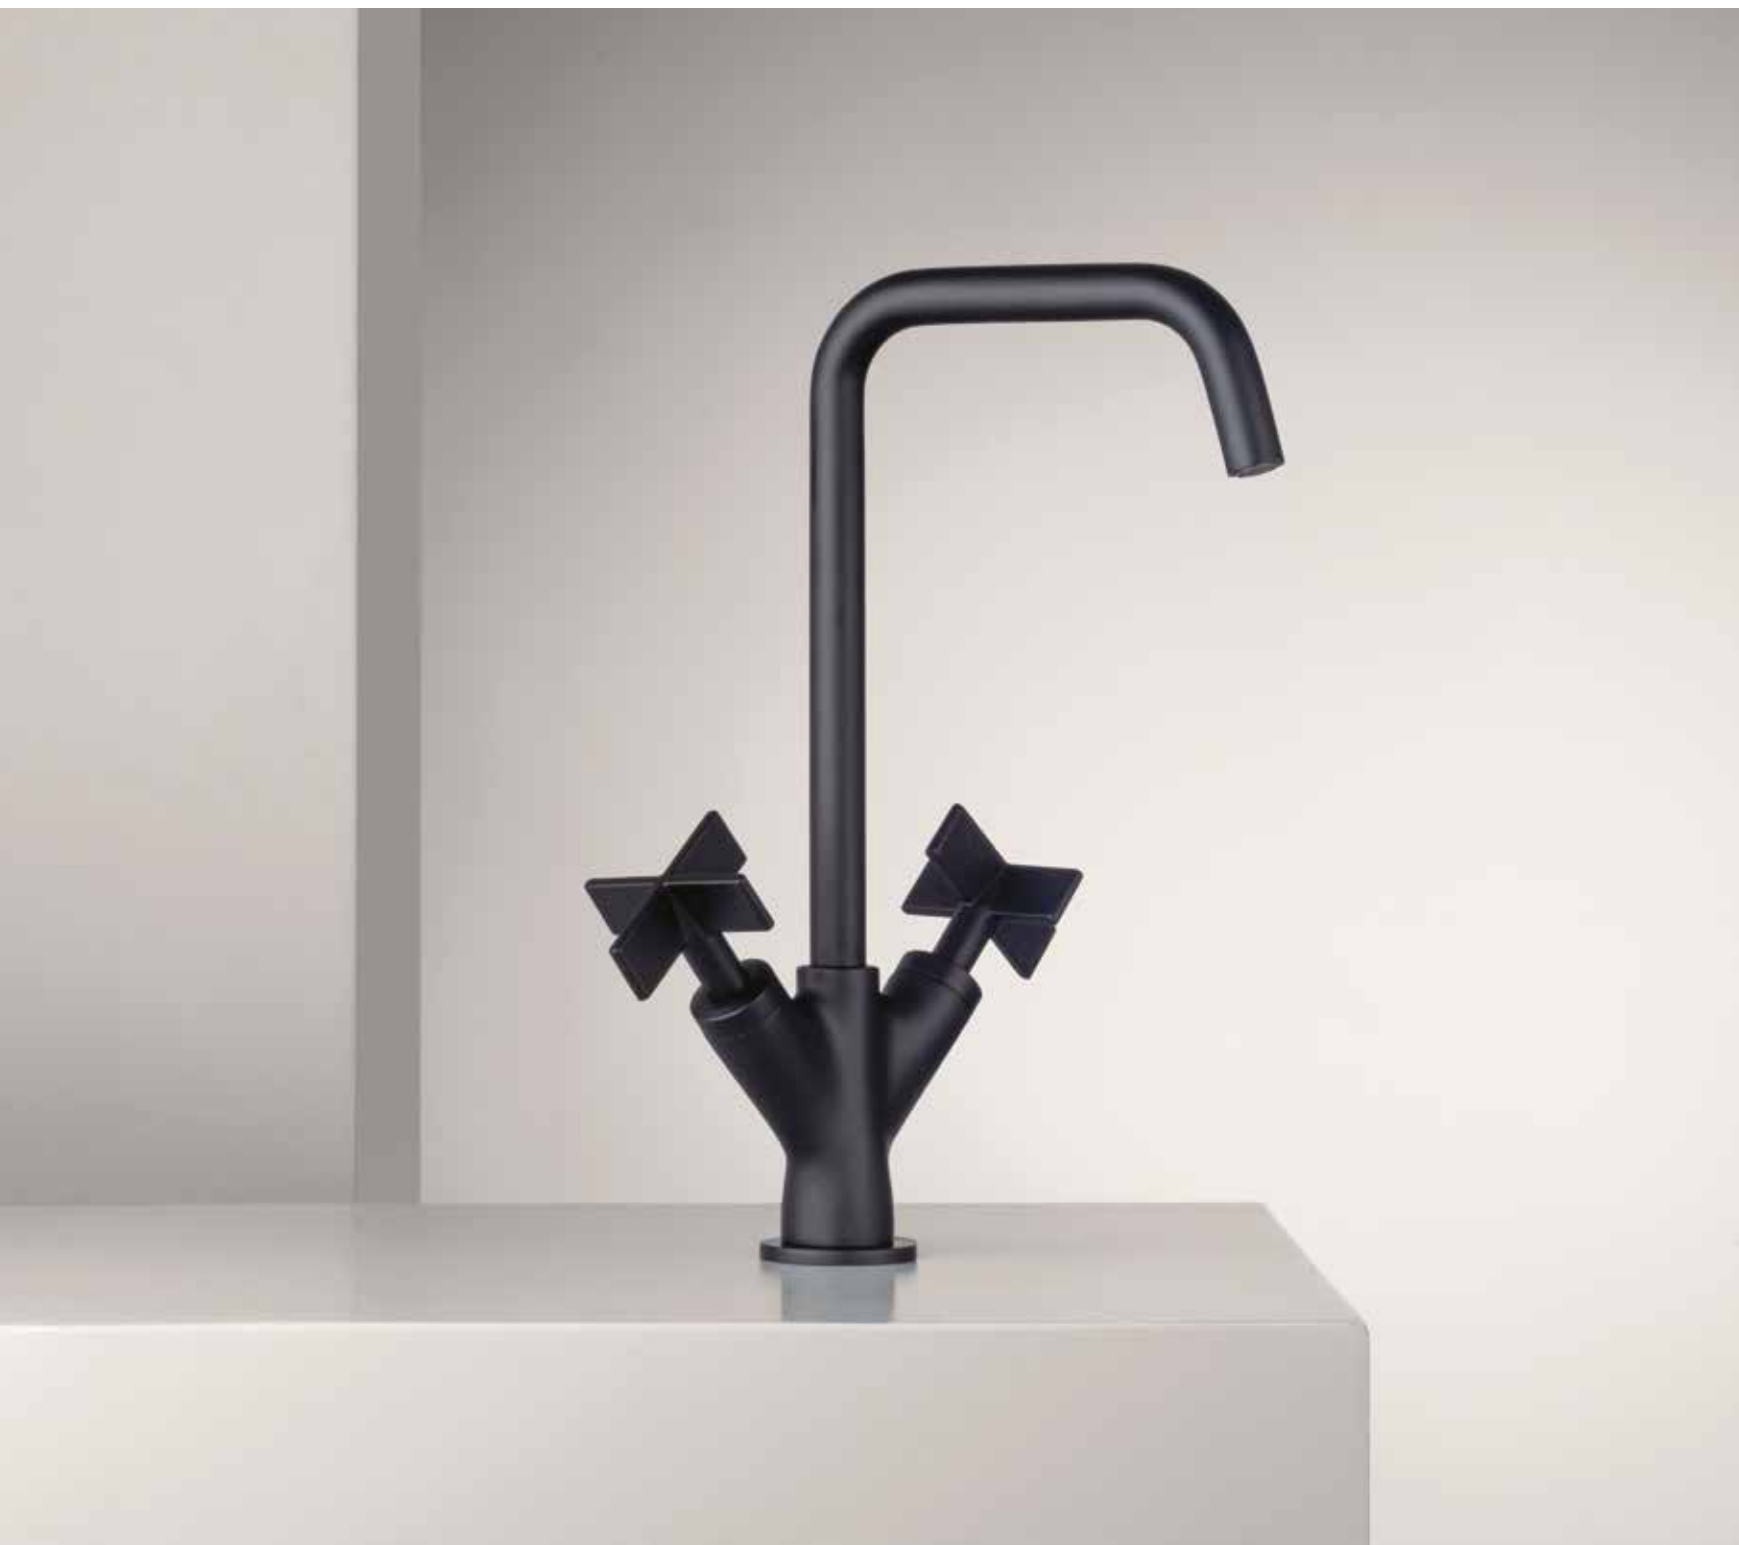

39064

Monoforo lavabo bocca girevole con scarico 1"1/4.
Single-hole washbasin mixer with
swivel spout and 1"1/4 pop-up waste.

.79 - Nero opaco - Black Matt

Litri al minuto
Liters per minute